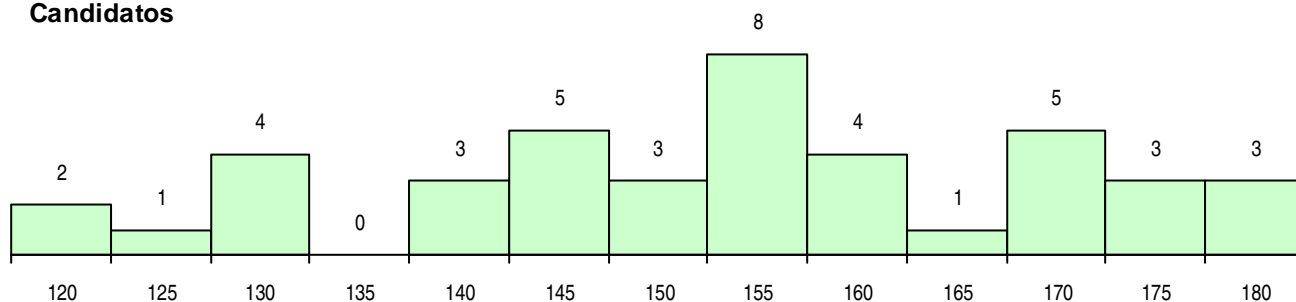

SEXO DOS CANDIDATOS

Sexo	Cands. %	Cols. %
Masc.	28 67	4 67
Femin.	14 33	2 33
Total	42	6

CURSO DO 12º ANO (15 mais frequentes)

Curso 12º ano	Cands. %	Cols. %
C60 Ciências e Tecnologias (DL 272/20)	41 98	5 83
578 Informática	1 2	1 17

MÉDIAS DOS COLOCADOS

Nota de candidatura	158,8
Prova de ingresso	150,0
Média do 12º ano	167,5
Média do 10º/11º ano	167,5

OPÇÕES EXCLUÍDAS

Nota candidatura (s/mínima)	0
Prova ingresso (não fez)	0
Prova ingresso (s/mínima)	0
Pré-requisito (não fez)	0

DISTRIBUIÇÕES DE NOTAS DE CANDIDATURA

Candidatos

Colocados