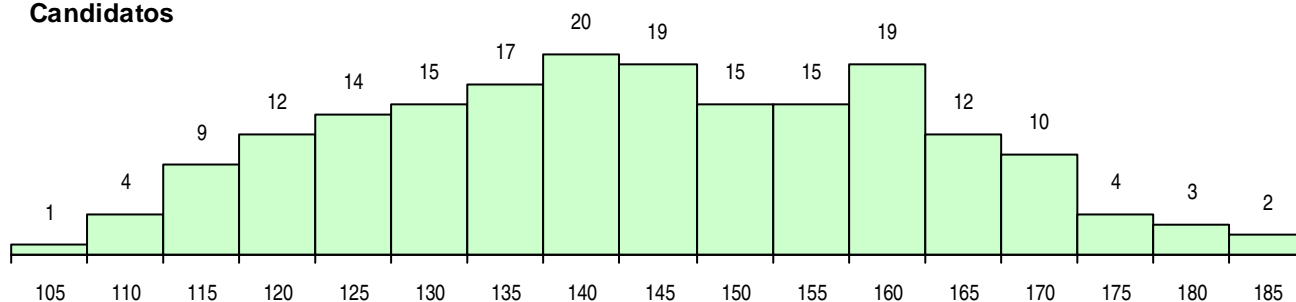

SEXO DOS CANDIDATOS

Sexo	Cands. %	Cols. %
Masc.	79 41	12 34
Femin.	112 59	23 66
Total	191	35

CURSO DO 12º ANO (15 mais frequentes)

Curso 12º ano	Cands. %	Cols. %
C62 Línguas e Humanidades (DL 272/2	94 49	20 57
C60 Ciências e Tecnologias (DL 272/20	36 19	4 11
610 Cursos Educação Formação (todos	5 3	0 0
970 Recorrente - Ciências e Tecnologia	4 2	1 3
950 Equivalências	3 2	1 3
966 Cursos EFA, Formações Modulare	3 2	0 0
P82 Técnico de Secretariado	3 2	0 0
C61 Ciências Socioeconómicas (DL 272/	2 1	1 3
P28 Técnico de Comunicação - Marketin	2 1	1 3
P59 Técnico de Informática de Gestão	2 1	1 3
P92 Técnico de Turismo Ambiental e Ru	2 1	0 0
C64 Artes Visuais (DL 272/2007)	2 1	0 0
P91 Técnico de Turismo	2 1	0 0
A16 Informática de Gestão (VCT)	1 1	1 3
972 Recorrente - Ciências Sociais e Hu	1 1	1 3

MÉDIAS DOS COLOCADOS

Nota de candidatura	152,0
Prova de ingresso	161,9
Média do 12º ano	142,0
Média do 10º/11º ano	142,0

OPÇÕES EXCLUÍDAS

Nota candidatura (s/mínima)	0
Prova ingresso (não fez)	1
Prova ingresso (s/mínima)	0
Pré-requisito (não fez)	0

DISTRIBUIÇÕES DE NOTAS DE CANDIDATURA

Candidatos

Colocados