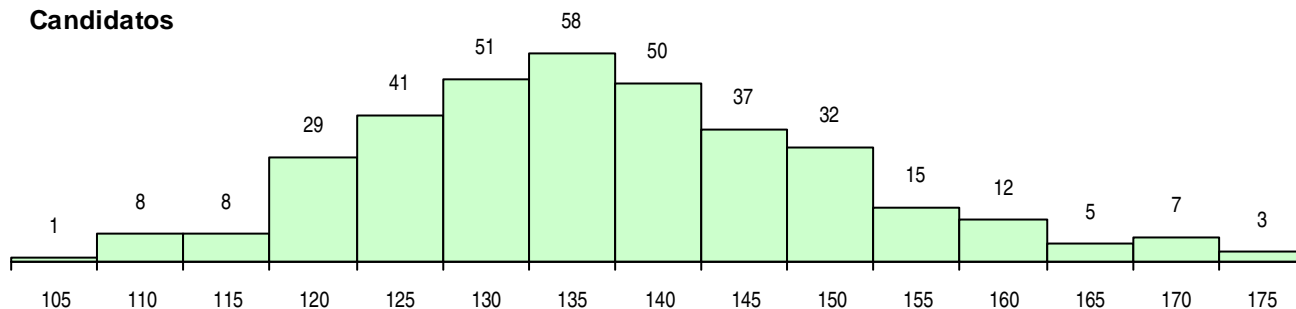

SEXO DOS CANDIDATOS

Sexo	Cands. %	Cols. %
Masc.	60 17	7 18
Femin.	297 83	33 83
Total	357	40

CURSO DO 12º ANO (15 mais frequentes)

Curso 12º ano	Cands. %	Cols. %
C60 Ciências e Tecnologias (DL 272/20	145 41	15 38
C62 Línguas e Humanidades (DL 272/2	140 39	15 38
610 Cursos Educação Formação (todos	10 3	2 5
966 Cursos EFA, Formações Modulare	7 2	0 0
089 Desporto	6 2	0 0
970 Recorrente - Ciências e Tecnologia	5 1	0 0
C61 Ciências Socioeconómicas (DL 272/	3 1	3 8
C64 Artes Visuais (DL 272/2007)	3 1	0 0
810 Agrupamento 1 / geral	3 1	0 0
062 Ciências Sociais e Humanas	3 1	0 0
P44 Técnico de Electrónica, Automação	2 1	2 5
P01 Animador Sociocultural	2 1	1 3
088 Acção Social	2 1	0 0
972 Recorrente - Ciências Sociais e Hu	2 1	0 0
P69 Técnico de Organização de Evento	2 1	0 0

MÉDIAS DOS COLOCADOS

Nota de candidatura	144,6
Prova de ingresso	131,0
Média do 12º ano	151,9
Média do 10º/11º ano	151,9

OPÇÕES EXCLUÍDAS

Nota candidatura (s/mínima)	0
Prova ingresso (não fez)	4
Prova ingresso (s/mínima)	0
Pré-requisito (não fez)	0

DISTRIBUIÇÕES DE NOTAS DE CANDIDATURA

Candidatos

Colocados