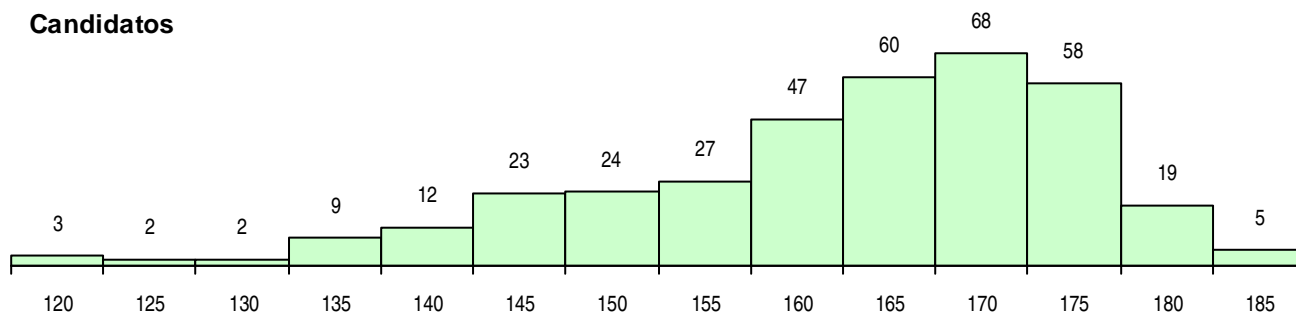

SEXO DOS CANDIDATOS

Sexo	Cands. %	Cols. %
Masc.	85 24	9 18
Femin.	274 76	42 82
Total	359	51

CURSO DO 12º ANO (15 mais frequentes)

Curso 12º ano	Cands. %	Cols. %
C60 Ciências e Tecnologias (DL 272/20)	341 95	47 92
610 Cursos Educação Formação (todos)	4 1	0 0
950 Equivalências	3 1	2 4
R72 Recorrente - Ciências Sociais e Hu	2 1	1 2
678 Química Industrial e Ambiental (Port	2 1	1 2
940 Escolas estrangeiras em Portugal	1 0	0 0
900 Emigrantes	1 0	0 0
R71 Recorrente - Ciências Socioeconóm	1 0	0 0
A61 Ciências - Via B	1 0	0 0
A03 Biotecnologia (VC)	1 0	0 0
060 Ciências e Tecnologias	1 0	0 0
001 1.º curso	1 0	0 0

MÉDIAS DOS COLOCADOS

Nota de candidatura	169,7
Prova de ingresso	160,3
Média do 12º ano	174,7
Média do 10º/11º ano	174,7

OPÇÕES EXCLUÍDAS

Nota candidatura (s/mínima)	0
Prova ingresso (não fez)	0
Prova ingresso (s/mínima)	0
Pré-requisito (não fez)	0

DISTRIBUIÇÕES DE NOTAS DE CANDIDATURA

Candidatos

Colocados