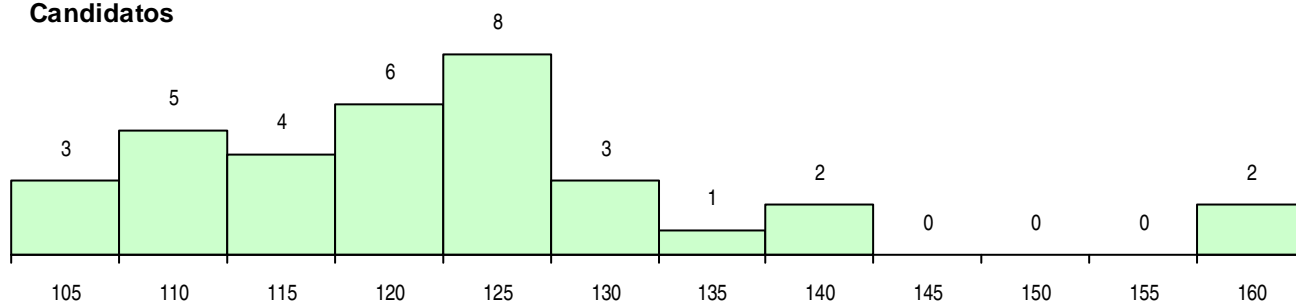

SEXO DOS CANDIDATOS

Sexo	Cands. %	Cols. %
Masc.	13 38	1 13
Femin.	21 62	7 88
Total	34	8

CURSO DO 12º ANO (15 mais frequentes)

Curso 12º ano	Cands. %	Cols. %
C62 Línguas e Humanidades (DL 272/2	28 82	7 88
R72 Recorrente - Ciências Sociais e Hu	1 3	1 13
966 Cursos EFA, Formações Modulare	1 3	0 0
P53 Técnico de Gestão de Equipamento	1 3	0 0
C61 Ciências Socioeconómicas (DL 272/	1 3	0 0
C60 Ciências e Tecnologias (DL 272/20	1 3	0 0
970 Recorrente - Ciências e Tecnologia	1 3	0 0

MÉDIAS DOS COLOCADOS

Nota de candidatura	116,8
Prova de ingresso	111,6
Média do 12º ano	122,0
Média do 10º/11º ano	122,0

OPÇÕES EXCLUÍDAS

Nota candidatura (s/mínima)	0
Prova ingresso (não fez)	0
Prova ingresso (s/mínima)	0
Pré-requisito (não fez)	0

DISTRIBUIÇÕES DE NOTAS DE CANDIDATURA

Candidatos

Colocados