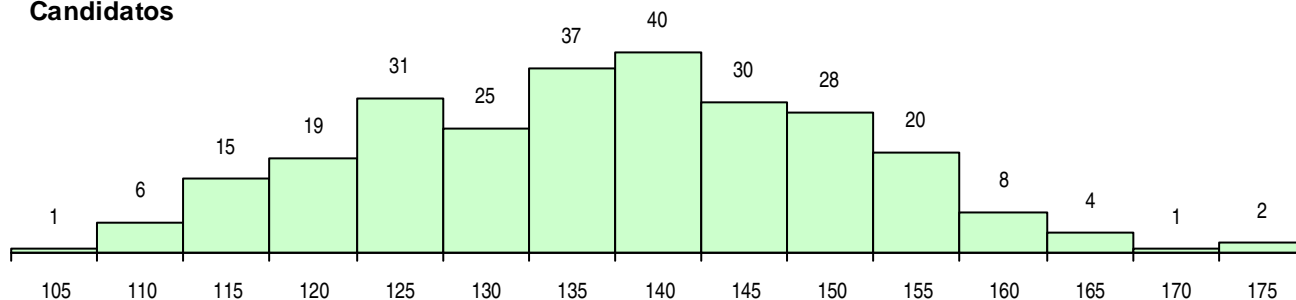

SEXO DOS CANDIDATOS

Sexo	Cands. %	Cols. %
Masc.	50 19	2 4
Femin.	217 81	54 96
Total	267	56

CURSO DO 12º ANO (15 mais frequentes)

Curso 12º ano	Cands. %	Cols. %
C60 Ciências e Tecnologias (DL 272/20	240 90	53 95
970 Recorrente - Ciências e Tecnologia	6 2	0 0
950 Equivalências	5 2	2 4
810 Agrupamento 1 / geral	4 1	0 0
089 Desporto	3 1	0 0
610 Cursos Educação Formação (todos	2 1	0 0
C64 Artes Visuais (DL 272/2007)	1 0	1 2
966 Cursos EFA, Formações Modulare	1 0	0 0
202 Técnico de desporto (CP)	1 0	0 0
P71 Técnico de Processamento e Contr	1 0	0 0
972 Recorrente - Ciências Sociais e Hu	1 0	0 0
667 Gestão e Dinamização Desportiva	1 0	0 0
060 Ciências e Tecnologias	1 0	0 0

MÉDIAS DOS COLOCADOS

Nota de candidatura	140,4
Prova de ingresso	132,0
Média do 12º ano	148,7
Média do 10º/11º ano	148,7

OPÇÕES EXCLUÍDAS

Nota candidatura (s/mínima)	0
Prova ingresso (não fez)	5
Prova ingresso (s/mínima)	0
Pré-requisito (não fez)	0

DISTRIBUIÇÕES DE NOTAS DE CANDIDATURA

Candidatos

Colocados