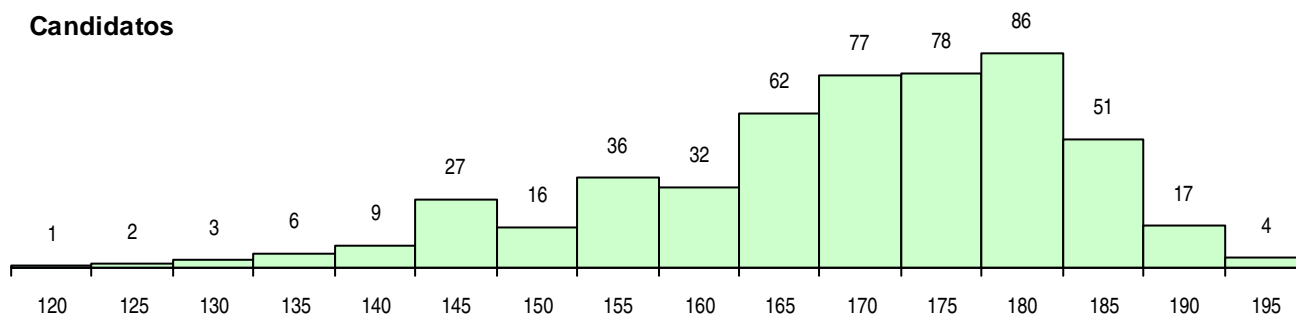

**SEXO DOS CANDIDATOS**

Sexo	Cands. %	Cols. %
Masc.	198 39	18 36
Femin.	309 61	32 64
<b>Total</b>	<b>507</b>	<b>50</b>

**CURSO DO 12º ANO (15 mais frequentes)**

Curso 12º ano	Cands. %	Cols. %
C60 Ciências e Tecnologias (DL 272/20	501 99	50 100
940 Escolas estrangeiras em Portugal	4 1	0 0
810 Agrupamento 1 / geral	1 0	0 0
060 Ciências e Tecnologias	1 0	0 0

**MÉDIAS DOS COLOCADOS**

Nota de candidatura	176,2
Prova de ingresso	174,3
Média do 12º ano	178,1
Média do 10º/11º ano	178,1

**OPÇÕES EXCLUÍDAS**

Nota candidatura (s/mínima)	0
Prova ingresso (não fez)	6
Prova ingresso (s/mínima)	0
Pré-requisito (não fez)	0

**DISTRIBUIÇÕES DE NOTAS DE CANDIDATURA**

**Candidatos**

**Colocados**