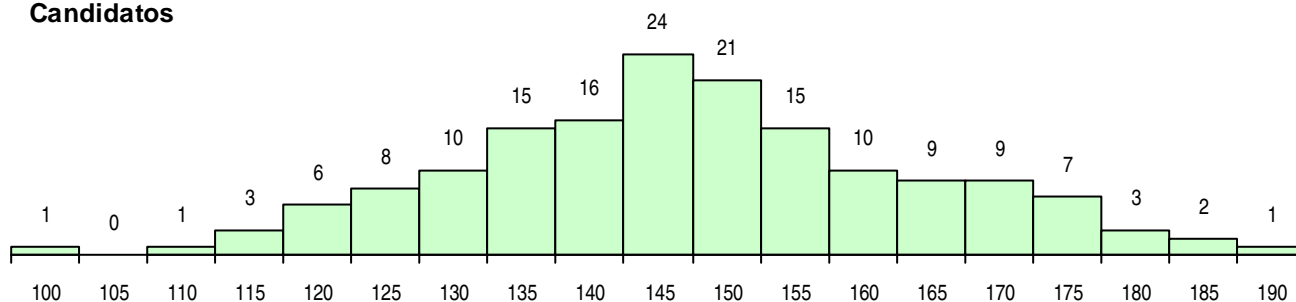

SEXO DOS CANDIDATOS

Sexo	Cands. %	Cols. %
Masc.	45 28	16 38
Femin.	116 72	26 62
Total	161	42

CURSO DO 12º ANO (15 mais frequentes)

Curso 12º ano	Cands. %	Cols. %
C62 Línguas e Humanidades (DL 272/2	66 41	18 43
C60 Ciências e Tecnologias (DL 272/20	25 16	3 7
966 Cursos EFA, Formações Modulare	11 7	2 5
950 Equivalências	5 3	2 5
C61 Ciências Socioeconómicas (DL 272/	4 2	1 2
970 Recorrente - Ciências e Tecnologia	3 2	1 2
C64 Artes Visuais (DL 272/2007)	3 2	1 2
610 Cursos Educação Formação (todos	3 2	1 2
062 Ciências Sociais e Humanas	3 2	0 0
P53 Técnico de Gestão de Equipamento	2 1	2 5
P37 Técnico de Design	2 1	1 2
P56 Técnico de Gestão e Programação	2 1	1 2
R02 Artes do Espetáculo - Interpretação	2 1	1 2
R72 Recorrente - Ciências Sociais e Hu	2 1	0 0
P91 Técnico de Turismo	2 1	0 0

MÉDIAS DOS COLOCADOS

Nota de candidatura	141,0
Prova de ingresso	140,5
Média do 12º ano	141,5
Média do 10º/11º ano	141,2

OPÇÕES EXCLUÍDAS

Nota candidatura (s/mínima)	0
Prova ingresso (não fez)	2
Prova ingresso (s/mínima)	0
Pré-requisito (não fez)	0

DISTRIBUIÇÕES DE NOTAS DE CANDIDATURA

Candidatos

Colocados