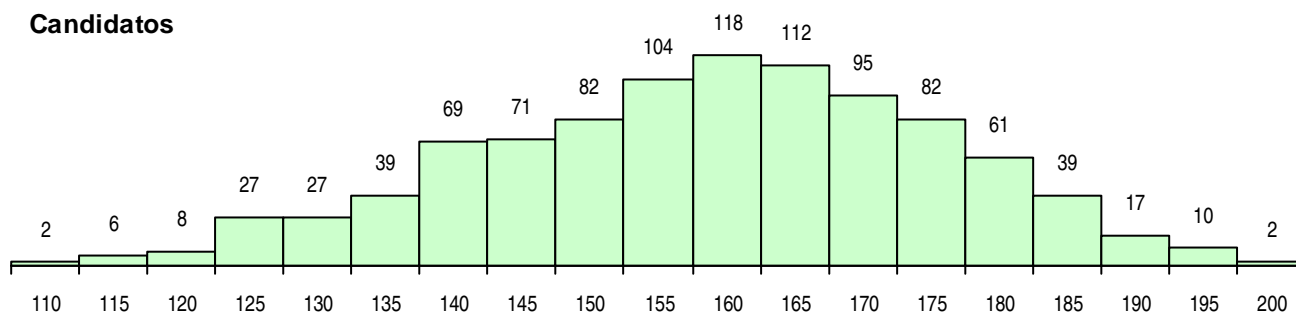

SEXO DOS CANDIDATOS

Sexo	Cands.	%	Cols.	%
Masc.	463	48	95	42
Femin.	508	52	129	58
Total	971		224	

CURSO DO 12º ANO (15 mais frequentes)

Curso 12º ano	Cands.	%	Cols.	%
C60 Ciências e Tecnologias (DL 272/20	473	49	84	38
C61 Ciências Socioeconómicas (DL 272/	432	44	127	57
940 Escolas estrangeiras em Portugal	14	1	2	1
A15 Informática de Gestão (VC)	10	1	4	2
060 Ciências e Tecnologias	9	1	0	0
A57 Contabilidade e Gestão Empresarial	7	1	2	1
A13 Contabilidade e Gestão (VC)	5	1	1	0
971 Recorrente - Ciências Socioeconóm	4	0	0	0
810 Agrupamento 1 / geral	2	0	1	0
C64 Artes Visuais (DL 272/2007)	2	0	1	0
C62 Línguas e Humanidades (DL 272/2	2	0	1	0
A52 Análises Químico-Biológicas (Port.	2	0	0	0
A01 Química, Ambiente e Qualidade (V	1	0	1	0
847 Dança - Formação de bailarinos	1	0	0	0
R71 Recorrente - Ciências Socioeconóm	1	0	0	0

MÉDIAS DOS COLOCADOS

Nota de candidatura	173,1
Prova de ingresso	168,6
Média do 12º ano	177,7
Média do 10º/11º ano	177,7

OPÇÕES EXCLUÍDAS

Nota candidatura (s/mínima)	0
Prova ingresso (não fez)	9
Prova ingresso (s/mínima)	0
Pré-requisito (não fez)	0

DISTRIBUIÇÕES DE NOTAS DE CANDIDATURA

Candidatos

Colocados