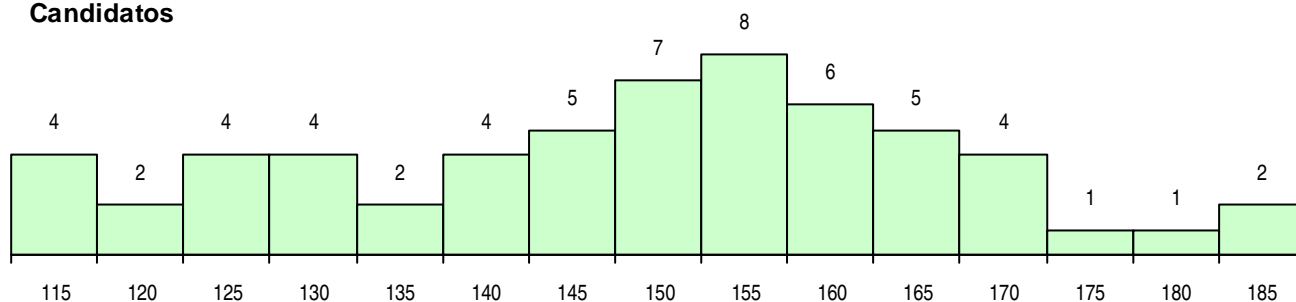

CURSO DO 12º ANO (15 mais frequentes)

Curso 12º ano	Cands. %	Cols. %
C64 Artes Visuais (DL 272/2007)	46 78	18 75
966 Cursos EFA, Formações Modulare	3 5	1 4
C60 Ciências e Tecnologias (DL 272/20)	3 5	1 4
P14 Técnico de Multimédia	2 3	0 0
403 Técnico de construção civil/desenh	1 2	1 4
P37 Técnico de Design	1 2	1 4
064 Artes Visuais	1 2	1 4
060 Ciências e Tecnologias	1 2	1 4
084 Multimédia	1 2	0 0

MÉDIAS DOS COLOCADOS

Nota de candidatura	144,1
Prova de ingresso	146,1
Média do 12º ano	142,3
Média do 10º/11º ano	142,3

OPÇÕES EXCLUÍDAS

Nota candidatura (s/mínima)	0
Prova ingresso (não fez)	0
Prova ingresso (s/mínima)	0
Pré-requisito (não fez)	0

DISTRIBUIÇÕES DE NOTAS DE CANDIDATURA

Candidatos

Colocados