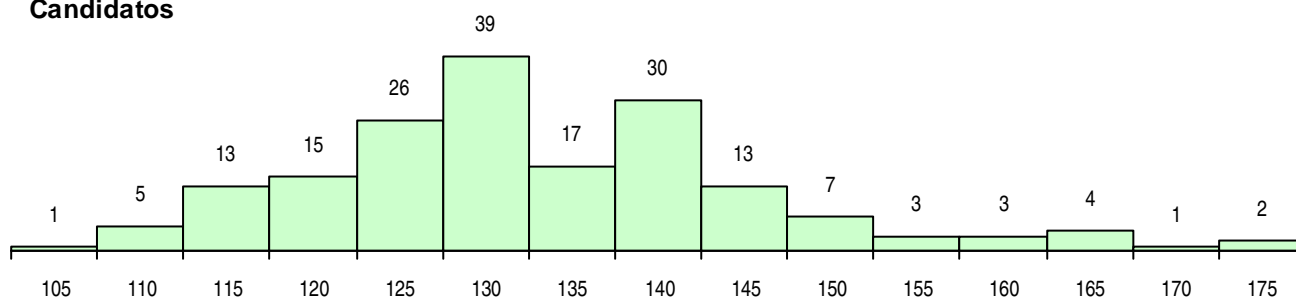

CURSO DO 12º ANO (15 mais frequentes)

Curso 12º ano	Cands. %	Cols. %
C60 Ciências e Tecnologias (DL 272/20	54 30	11 30
C61 Ciências Socioeconómicas (DL 272/	35 20	3 8
P31 Técnico de Contabilidade	21 12	11 30
P51 Técnico de Gestão	9 5	0 0
966 Cursos EFA, Formações Modulare	6 3	1 3
P59 Técnico de Informática de Gestão	6 3	0 0
C62 Línguas e Humanidades (DL 272/2	5 3	1 3
970 Recorrente - Ciências e Tecnologia	4 2	2 5
971 Recorrente - Ciências Socioeconóm	4 2	0 0
412 Técnico de contabilidade	3 2	1 3
R71 Recorrente - Ciências Socioeconóm	3 2	1 3
P82 Técnico de Secretariado	3 2	0 0
P12 Técnico Auxiliar Protésico	2 1	2 5
602 Cursos técnico-profissionais (todos	2 1	1 3
840 Agrupamento 4 / geral	2 1	0 0

MÉDIAS DOS COLOCADOS

Nota de candidatura	132,9
Prova de ingresso	113,5
Média do 12º ano	143,3
Média do 10º/11º ano	143,3

OPÇÕES EXCLUÍDAS

Nota candidatura (s/mínima)	1
Prova ingresso (não fez)	1
Prova ingresso (s/mínima)	0
Pré-requisito (não fez)	0

DISTRIBUIÇÕES DE NOTAS DE CANDIDATURA

Candidatos

Colocados