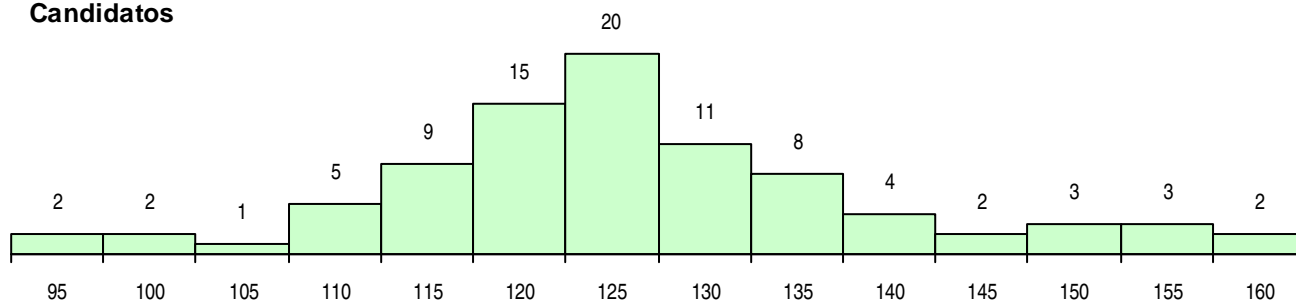

SEXO DOS CANDIDATOS

Sexo	Cands. %	Cols. %
Masc.	7 8	2 13
Femin.	80 92	14 88
Total	87	16

CURSO DO 12º ANO (15 mais frequentes)

Curso 12º ano	Cands. %	Cols. %
C62 Línguas e Humanidades (DL 272/2	46 53	8 50
C60 Ciências e Tecnologias (DL 272/20	20 23	4 25
966 Cursos EFA, Formações Modulare	6 7	2 13
P18 Técnico de Apoio à Infância	4 5	0 0
970 Recorrente - Ciências e Tecnologia	3 3	0 0
972 Recorrente - Ciências Sociais e Hu	2 2	1 6
P82 Técnico de Secretariado	1 1	1 6
610 Cursos Educação Formação (todos	1 1	0 0
P91 Técnico de Turismo	1 1	0 0
P19 Técnico de Apoio Psicossocial	1 1	0 0
089 Desporto	1 1	0 0
088 Ação Social	1 1	0 0

MÉDIAS DOS COLOCADOS

Nota de candidatura	122,1
Prova de ingresso	111,2
Média do 12º ano	127,9
Média do 10º/11º ano	127,9

OPÇÕES EXCLUÍDAS

Nota candidatura (s/mínima)	0
Prova ingresso (não fez)	0
Prova ingresso (s/mínima)	0
Pré-requisito (não fez)	0

DISTRIBUIÇÕES DE NOTAS DE CANDIDATURA

Candidatos

Colocados