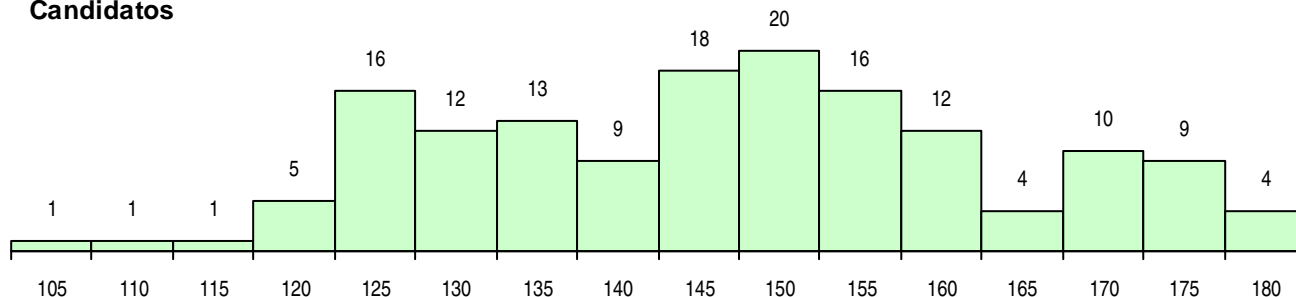

SEXO DOS CANDIDATOS

Sexo	Cands. %	Cols. %
Masc.	64 42	9 45
Femin.	87 58	11 55
Total	151	20

CURSO DO 12º ANO (15 mais frequentes)

Curso 12º ano	Cands. %	Cols. %
C64 Artes Visuais (DL 272/2007)	73 48	10 50
P14 Técnico de Multimédia	22 15	4 20
070 Comunicação Audiovisual	13 9	2 10
C60 Ciências e Tecnologias (DL 272/20)	11 7	2 10
064 Artes Visuais	2 1	0 0
071 Design de Comunicação	2 1	0 0
974 Recorrente - Artes Visuais	2 1	0 0
574 Comunicação Multimédia	2 1	0 0
A31 Imagem Interactiva	2 1	0 0
P17 Técnico de Animação 2D e 3D	1 1	1 5
C61 Ciências Socioeconómicas (DL 272/	1 1	1 5
970 Recorrente - Ciências e Tecnologia	1 1	0 0
671 Design de Comunicação/Multimédia	1 1	0 0
986 Recorrente - Design de Comunicaç	1 1	0 0
084 Multimédia	1 1	0 0

MÉDIAS DOS COLOCADOS

Nota de candidatura	164,3
Prova de ingresso	164,6
Média do 12º ano	164,1
Média do 10º/11º ano	164,1

OPÇÕES EXCLUÍDAS

Nota candidatura (s/mínima)	0
Prova ingresso (não fez)	0
Prova ingresso (s/mínima)	0
Pré-requisito (não fez)	0

DISTRIBUIÇÕES DE NOTAS DE CANDIDATURA

Candidatos

Colocados