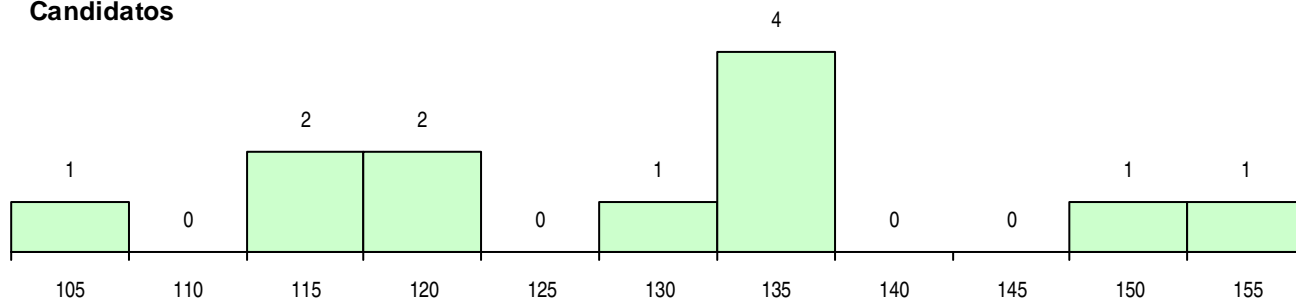

MÉDIAS DOS COLOCADOS

Nota de candidatura	135,2
Prova de ingresso	127,8
Média do 12º ano	139,3
Média do 10º/11º ano	139,3

OPÇÕES EXCLUÍDAS

Nota candidatura (s/mínima)	0
Prova ingresso (não fez)	0
Prova ingresso (s/mínima)	0
Pré-requisito (não fez)	0

DISTRIBUIÇÕES DE NOTAS DE CANDIDATURA

Candidatos

Colocados