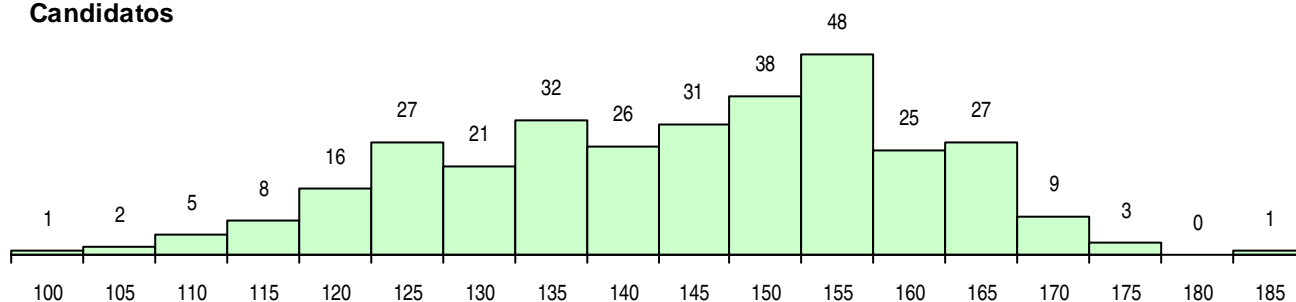

SEXO DOS CANDIDATOS

Sexo	Cands. %	Cols. %
Masc.	78 24	6 17
Femin.	242 76	29 83
Total	320	35

CURSO DO 12º ANO (15 mais frequentes)

Curso 12º ano	Cands. %	Cols. %
C60 Ciências e Tecnologias (DL 272/20)	300 94	34 97
610 Cursos Educação Formação (todos)	3 1	1 3
970 Recorrente - Ciências e Tecnologia	3 1	0 0
950 Equivalências	2 1	0 0
940 Escolas estrangeiras em Portugal	2 1	0 0
060 Ciências e Tecnologias	2 1	0 0
810 Agrupamento 1 / geral	1 0	0 0
564 Técnico de multimédia	1 0	0 0
P87 Técnico de Termalismo	1 0	0 0
P16 Técnico de Análise Laboratorial	1 0	0 0
C62 Línguas e Humanidades (DL 272/2)	1 0	0 0
972 Recorrente - Ciências Sociais e Hu	1 0	0 0
089 Desporto	1 0	0 0
064 Artes Visuais	1 0	0 0

MÉDIAS DOS COLOCADOS

Nota de candidatura	156,7
Prova de ingresso	148,0
Média do 12º ano	162,4
Média do 10º/11º ano	162,4

OPÇÕES EXCLUÍDAS

Nota candidatura (s/mínima)	0
Prova ingresso (não fez)	3
Prova ingresso (s/mínima)	0
Pré-requisito (não fez)	0

DISTRIBUIÇÕES DE NOTAS DE CANDIDATURA

Candidatos

Colocados