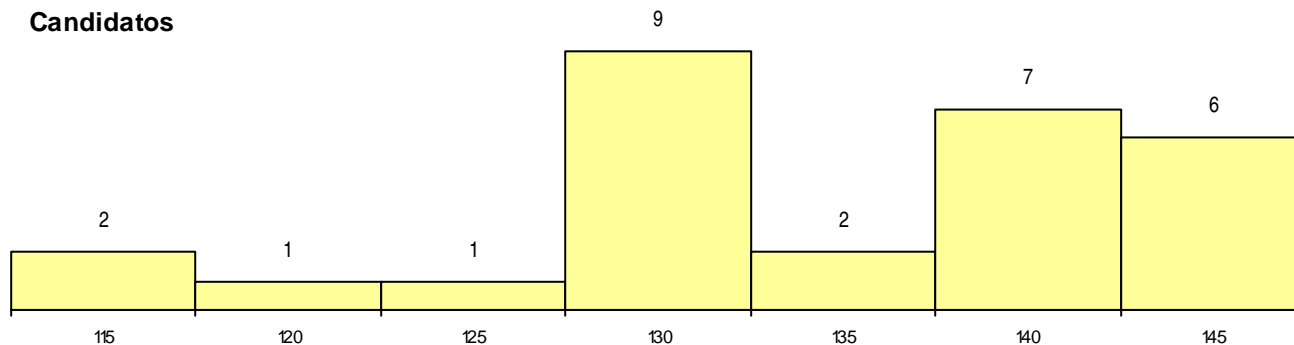

**SEXO DOS CANDIDATOS**

Sexo	Cands. %	Cols. %
Masc.	14 50	0 0
Femin.	14 50	4 100
<b>Total</b>	<b>28</b>	<b>4</b>

**CURSO DO 12º ANO (15 mais frequentes)**

Curso 12º ano	Cands. %	Cols. %
C61 Ciências Socioeconómicas (DL 272/	18 64	4 100
C60 Ciências e Tecnologias (DL 272/20	9 32	0 0
060 Ciências e Tecnologias	1 4	0 0

**MÉDIAS dos Colocados**

Nota de candidatura 143,7  
 Prova de ingresso 131,6  
 Média do 12º ano 151,8  
 Média do 10º/11º ano 151,8

**DISTRIBUIÇÕES DE NOTAS DE CANDIDATURA**

**Candidatos**

**Colocados**