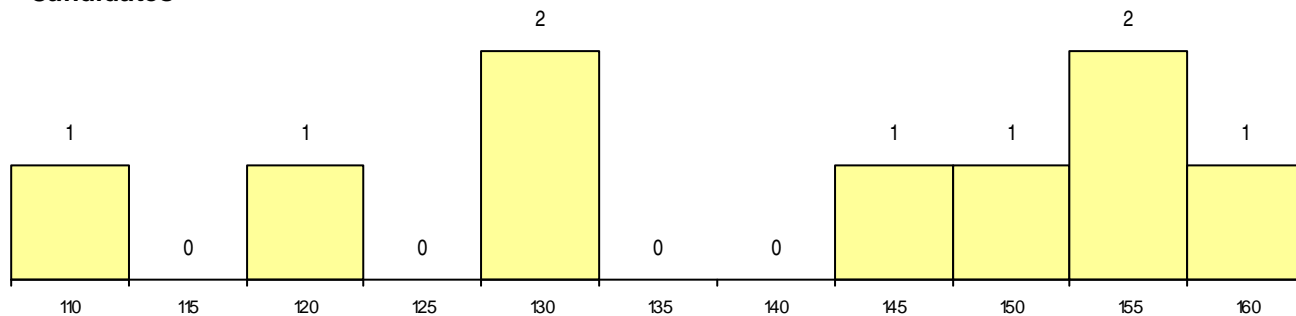

SEXO DOS CANDIDATOS

Sexo	Cands. %	Cols. %
Masc.	3 33	2 50
Femin.	6 67	2 50
Total	9	4

CURSO DO 12º ANO (15 mais frequentes)

Curso 12º ano	Cands. %	Cols. %
C60 Ciências e Tecnologias (DL 272/20	7 78	3 75
610 Cursos Educação Formação (todos	2 22	1 25

MÉDIAS dos Colocados

Nota de candidatura	153,7
Prova de ingresso	144,8
Média do 12º ano	158,5
Média do 10º/11º ano	158,5

DISTRIBUIÇÕES DE NOTAS DE CANDIDATURA

Candidatos

Colocados