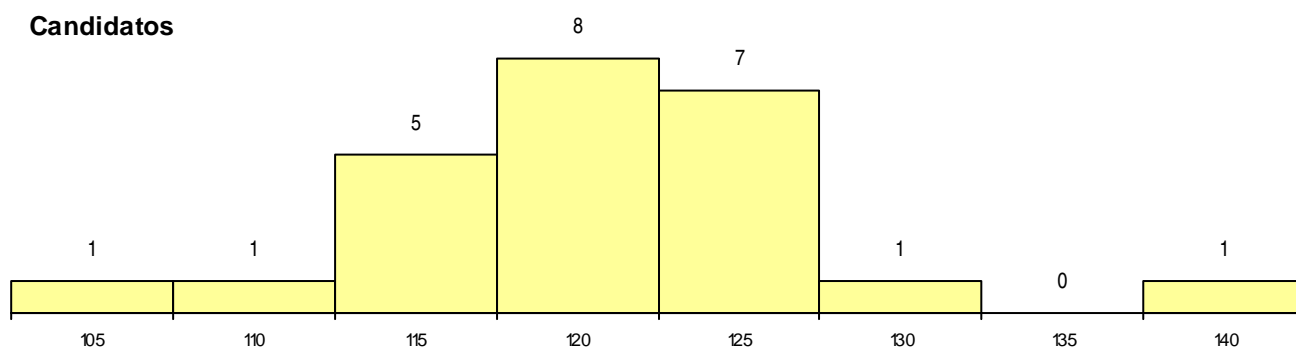

SEXO DOS CANDIDATOS

Sexo	Cands. %	Cols. %
Masc.	18 75	2 100
Femin.	6 25	0 0
Total	24	2

CURSO DO 12º ANO (15 mais frequentes)

Curso 12º ano	Cands. %	Cols. %
C60 Ciências e Tecnologias (DL 272/20	15 63	1 50
089 Desporto	3 13	1 50
966 Cursos EFA, Formações Modulare	1 4	0 0
P31 Técnico de Contabilidade	1 4	0 0
C64 Artes Visuais (DL 272/2007)	1 4	0 0
971 Recorrente - Ciências Socioeconóm	1 4	0 0
970 Recorrente - Ciências e Tecnologia	1 4	0 0
060 Ciências e Tecnologias	1 4	0 0

MÉDIAS dos Colocados

Nota de candidatura	126,3
Prova de ingresso	116,5
Média do 12º ano	131,5
Média do 10º/11º ano	131,5

DISTRIBUIÇÕES DE NOTAS DE CANDIDATURA

Candidatos

Colocados