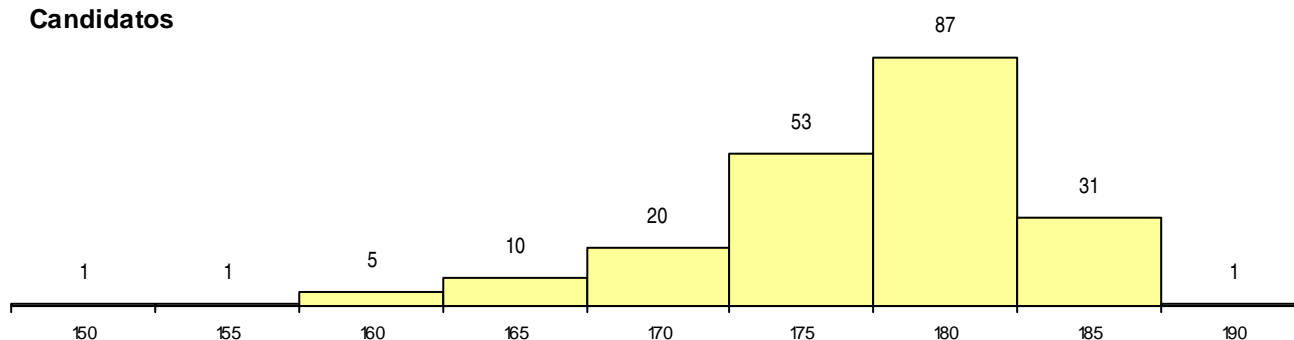

SEXO DOS CANDIDATOS

Sexo	Cands. %	Cols. %
Masc.	51	24
Femin.	158	76
Total	209	0

CURSO DO 12º ANO (15 mais frequentes)

Curso 12º ano	Cands. %	Cols. %
C60 Ciências e Tecnologias (DL 272/20)	189	90
060 Ciências e Tecnologias	9	4
810 Agrupamento 1 / geral	2	1
950 Equivalências	2	1
R72 Recorrente - Ciências Sociais e Hu	2	1
220 Ens. secundário recorrente (todos o	1	0
R71 Recorrente - Ciências Socioeconóm	1	0
A03 Biotecnologia (VC)	1	0
678 Química Industrial e Ambiental (Port	1	0
062 Ciências Sociais e Humanas	1	0

MÉDIAS dos Colocados

Nota de candidatura
 Prova de ingresso
 Média do 12º ano
 Média do 10º/11º ano

DISTRIBUIÇÕES DE NOTAS DE CANDIDATURA

Candidatos

Colocados