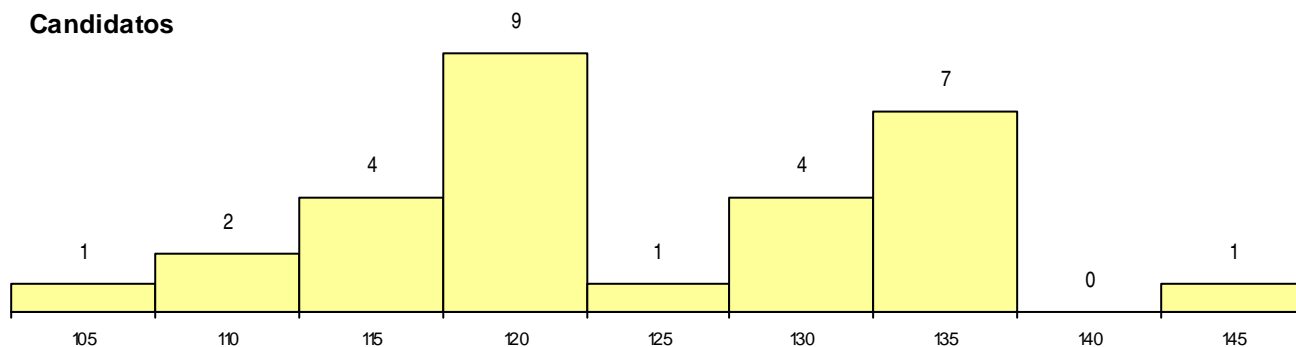

SEXO DOS CANDIDATOS

Sexo	Cands. %	Cols. %
Masc.	5 17	0 0
Femin.	24 83	1 100
Total	29	1

CURSO DO 12º ANO (15 mais frequentes)

Curso 12º ano	Cands. %	Cols. %
C62 Línguas e Humanidades (DL 272/2)	12 41	1 100
C60 Ciências e Tecnologias (DL 272/20)	7 24	0 0
089 Desporto	3 10	0 0
966 Cursos EFA, Formações Modulare	2 7	0 0
P82 Técnico de Secretariado	1 3	0 0
P56 Técnico de Gestão e Programação	1 3	0 0
P37 Técnico de Design	1 3	0 0
P19 Técnico de Apoio Psicossocial	1 3	0 0
P01 Animador Sociocultural	1 3	0 0

MÉDIAS dos Colocados

Nota de candidatura	137,0
Prova de ingresso	137,0
Média do 12º ano	137,0
Média do 10º/11º ano	137,0

DISTRIBUIÇÕES DE NOTAS DE CANDIDATURA

Candidatos

Colocados