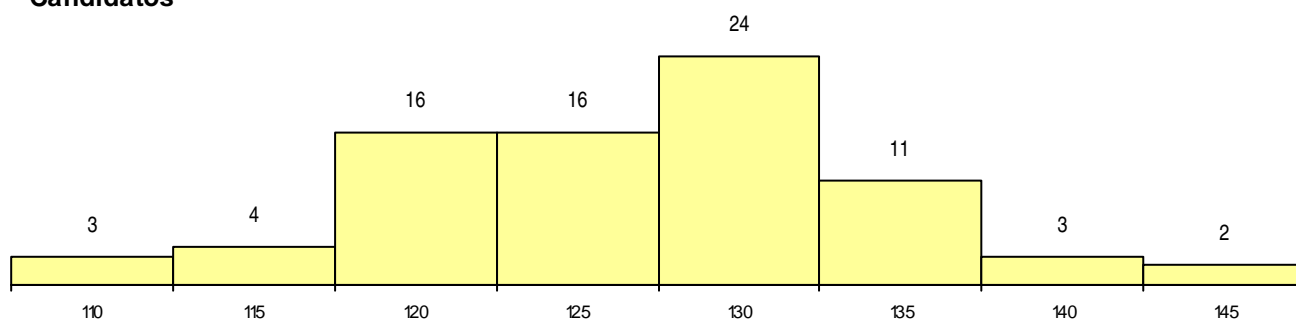

**SEXO DOS CANDIDATOS**

Sexo	Cands. %	Cols. %
Masc.	58 73	7 70
Femin.	21 27	3 30
<b>Total</b>	<b>79</b>	<b>10</b>

**CURSO DO 12º ANO (15 mais frequentes)**

Curso 12º ano	Cands. %	Cols. %
C60 Ciências e Tecnologias (DL 272/20)	40 51	7 70
089 Desporto	22 28	0 0
966 Cursos EFA, Formações Modulare	4 5	0 0
C62 Línguas e Humanidades (DL 272/2)	4 5	0 0
820 Agrupamento 2 / geral	1 1	1 10
C64 Artes Visuais (DL 272/2007)	1 1	1 10
667 Gestão e Dinamização Desportiva	1 1	1 10
P56 Técnico de Gestão e Programação	1 1	0 0
C61 Ciências Socioeconómicas (DL 272/	1 1	0 0
984 Recorrente - Desporto	1 1	0 0
971 Recorrente - Ciências Socioeconóm	1 1	0 0
970 Recorrente - Ciências e Tecnologia	1 1	0 0
082 Informática	1 1	0 0

**MÉDIAS dos Colocados**

Nota de candidatura	137,1
Prova de ingresso	121,7
Média do 12º ano	145,4
Média do 10º/11º ano	145,4

**DISTRIBUIÇÕES DE NOTAS DE CANDIDATURA**

**Candidatos**

**Colocados**