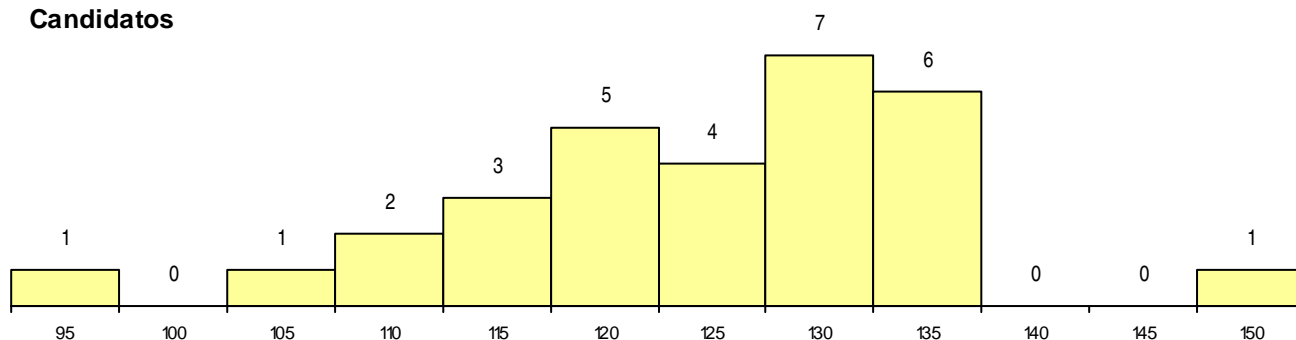

**SEXO DOS CANDIDATOS**

Sexo	Cands. %	Cols. %
Masc.	7 23	1 13
Femin.	23 77	7 88
<b>Total</b>	<b>30</b>	<b>8</b>

**CURSO DO 12º ANO (15 mais frequentes)**

Curso 12º ano	Cands. %	Cols. %
C62 Línguas e Humanidades (DL 272/2)	13 43	5 63
972 Recorrente - Ciências Sociais e Hu	3 10	2 25
966 Cursos EFA, Formações Modulare	3 10	0 0
C64 Artes Visuais (DL 272/2007)	2 7	0 0
C60 Ciências e Tecnologias (DL 272/20)	2 7	0 0
062 Ciências Sociais e Humanas	1 3	1 13
840 Agrupamento 4 / geral	1 3	0 0
950 Equivalências	1 3	0 0
P28 Técnico de Comunicação - Marketin	1 3	0 0
970 Recorrente - Ciências e Tecnologia	1 3	0 0
089 Desporto	1 3	0 0
082 Informática	1 3	0 0

**MÉDIAS dos Colocados**

Nota de candidatura	135,3
Prova de ingresso	136,5
Média do 12º ano	134,0
Média do 10º/11º ano	134,0

**DISTRIBUIÇÕES DE NOTAS DE CANDIDATURA**

**Candidatos**

**Colocados**