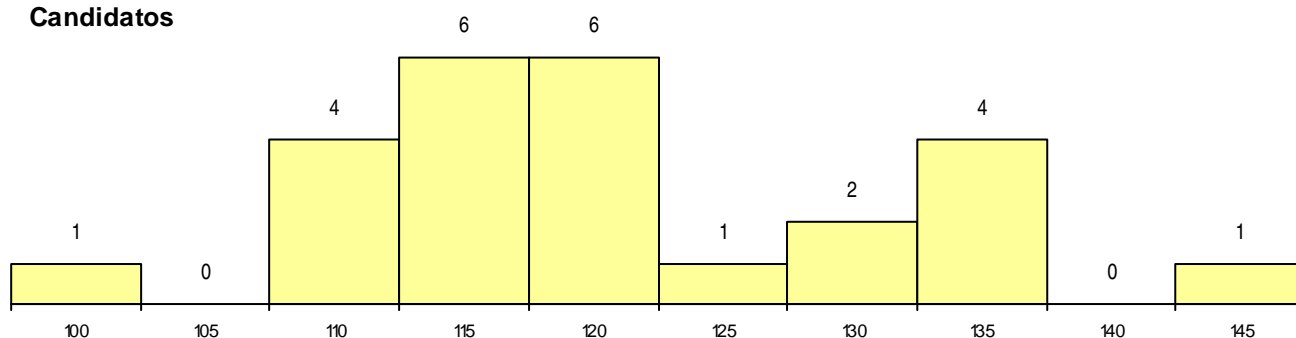

SEXO DOS CANDIDATOS

Sexo	Cands. %	Cols. %
Masc.	16 64	7 58
Femin.	9 36	5 42
Total	25	12

CURSO DO 12º ANO (15 mais frequentes)

Curso 12º ano	Cands. %	Cols. %
C62 Línguas e Humanidades (DL 272/2	18 72	8 67
C60 Ciências e Tecnologias (DL 272/20	2 8	1 8
940 Escolas estrangeiras em Portugal	1 4	1 8
P91 Técnico de Turismo	1 4	1 8
P18 Técnico de Apoio à Infância	1 4	1 8
966 Cursos EFA, Formações Modulare	1 4	0 0
089 Desporto	1 4	0 0

MÉDIAS dos Colocados

Nota de candidatura	126,2
Prova de ingresso	121,4
Média do 12º ano	130,9
Média do 10º/11º ano	130,9

DISTRIBUIÇÕES DE NOTAS DE CANDIDATURA

Candidatos

Colocados