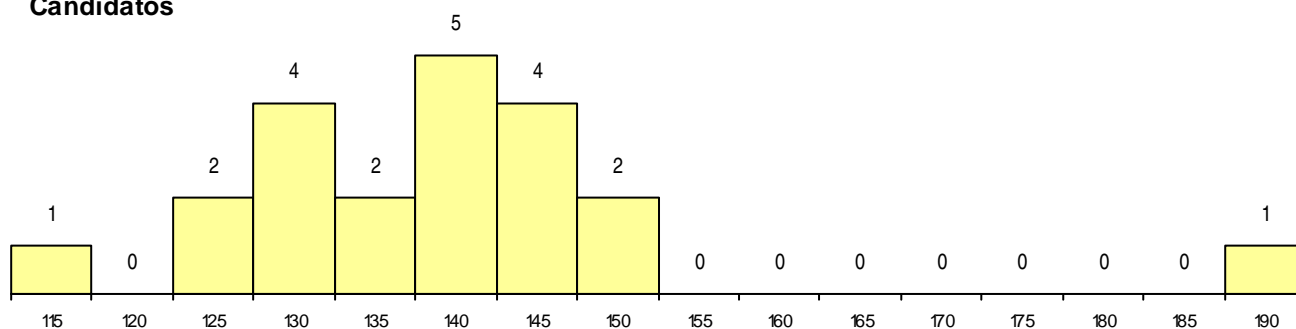

SEXO DOS CANDIDATOS

Sexo	Cands. %	Cols. %
Masc.	4 19	0
Femin.	17 81	0
Total	21	0

CURSO DO 12º ANO (15 mais frequentes)

Curso 12º ano	Cands. %	Cols. %
C64 Artes Visuais (DL 272/2007)	19 90	0
610 Cursos Educação Formação (todos)	1 5	0
C60 Ciências e Tecnologias (DL 272/20)	1 5	0

MÉDIAS dos Colocados

Nota de candidatura
 Prova de ingresso
 Média do 12º ano
 Média do 10º/11º ano

DISTRIBUIÇÕES DE NOTAS DE CANDIDATURA

Candidatos

Colocados