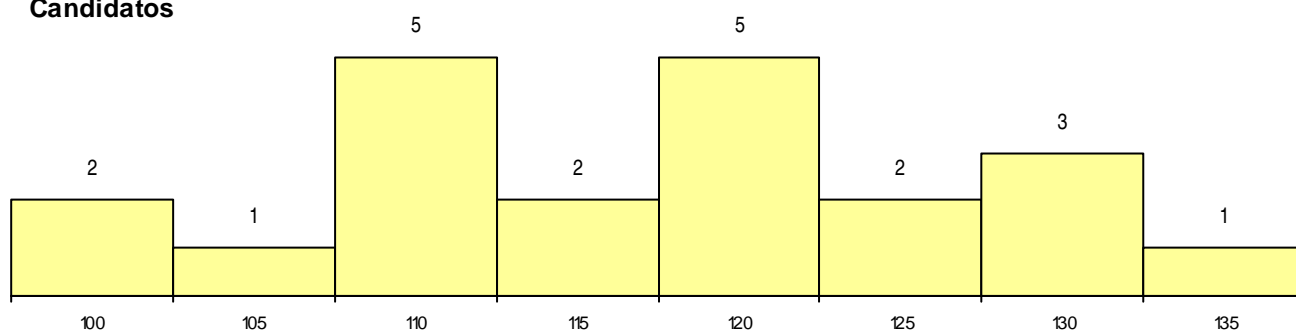

**DISTRITO/GAES DE CANDIDATURA**

Distrito Origem	Cands. %	Cols. %
Lisboa	20 95	4 100
Setúbal	1 5	0 0
<b>Total</b>	<b>21</b>	<b>4</b>

**SEXO DOS CANDIDATOS**

Sexo	Cands. %	Cols. %
Masc.	2 10	0 0
Femin.	19 90	4 100
<b>Total</b>	<b>21</b>	<b>4</b>

**CURSO DO 12º ANO (15 mais frequentes)**

Curso 12º ano	Cands. %	Cols. %
C62 Línguas e Humanidades (DL 272/2	7 33	1 25
966 Cursos EFA, Formações Modulare	3 14	0 0
P18 Técnico de Apoio à Infância	2 10	0 0
974 Recorrente - Artes Visuais	1 5	1 25
972 Recorrente - Ciências Sociais e Hu	1 5	1 25
003 3.º curso	1 5	1 25
S30 Técnico de electrónica/telecomunic	1 5	0 0
721 Técnicas aplicadas aos serviços pe	1 5	0 0
P01 Animador Sociocultural	1 5	0 0
C64 Artes Visuais (DL 272/2007)	1 5	0 0
970 Recorrente - Ciências e Tecnologia	1 5	0 0
062 Ciências Sociais e Humanas	1 5	0 0

**MÉDIAS dos Colocados**

Nota de candidatura	129,0
Prova de ingresso	131,8
Média do 12º ano	127,8
Média do 10º/11º ano	125,3

**DISTRIBUIÇÕES DE NOTAS DE CANDIDATURA**

**Candidatos**

**Colocados**