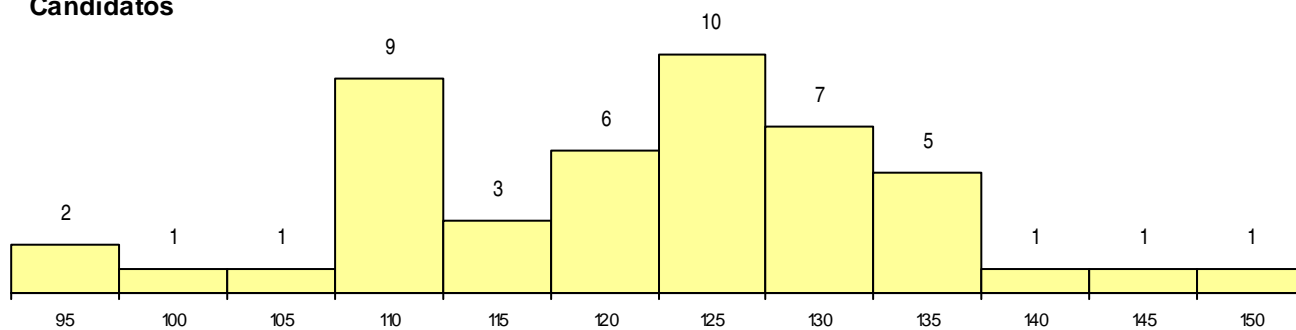

SEXO DOS CANDIDATOS

Sexo	Cands. %	Cols. %
Masc.	15 32	0 0
Femin.	32 68	2 100
Total	47	2

CURSO DO 12º ANO (15 mais frequentes)

Curso 12º ano	Cands. %	Cols. %
C62 Línguas e Humanidades (DL 272/2)	26 55	2 100
C60 Ciências e Tecnologias (DL 272/20)	6 13	0 0
P91 Técnico de Turismo	3 6	0 0
966 Cursos EFA, Formações Modulare	2 4	0 0
C64 Artes Visuais (DL 272/2007)	2 4	0 0
970 Recorrente - Ciências e Tecnologia	2 4	0 0
P58 Técnico de Higiene e Segurança do	1 2	0 0
P46 Técnico de Electrotecnia	1 2	0 0
P28 Técnico de Comunicação - Marketin	1 2	0 0
972 Recorrente - Ciências Sociais e Hu	1 2	0 0
062 Ciências Sociais e Humanas	1 2	0 0
060 Ciências e Tecnologias	1 2	0 0

MÉDIAS dos Colocados

Nota de candidatura	148,3
Prova de ingresso	147,5
Média do 12º ano	149,0
Média do 10º/11º ano	149,0

DISTRIBUIÇÕES DE NOTAS DE CANDIDATURA

Candidatos

Colocados