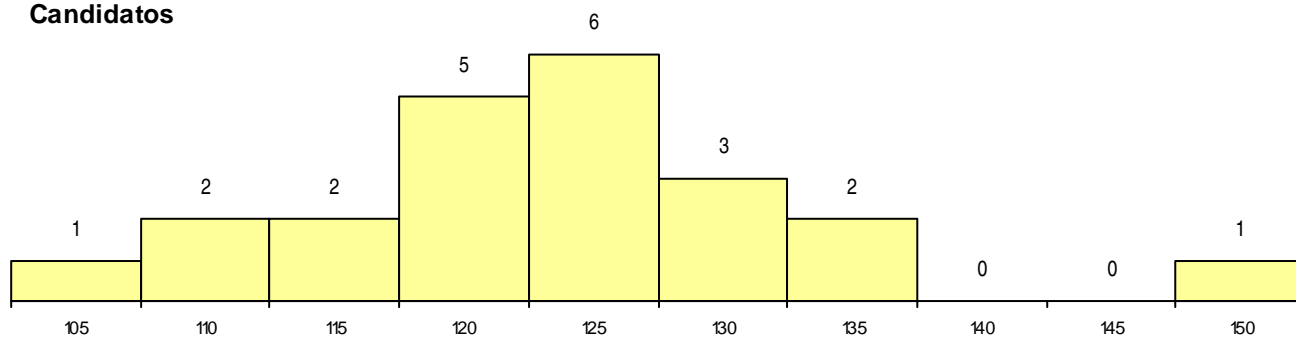

**SEXO DOS CANDIDATOS**

Sexo	Cands. %	Cols. %
Masc.	7 32	2 33
Femin.	15 68	4 67
<b>Total</b>	<b>22</b>	<b>6</b>

**CURSO DO 12º ANO (15 mais frequentes)**

Curso 12º ano	Cands. %	Cols. %
C60 Ciências e Tecnologias (DL 272/20	19 86	5 83
060 Ciências e Tecnologias	1 5	1 17
966 Cursos EFA, Formações Modulare	1 5	0 0
970 Recorrente - Ciências e Tecnologia	1 5	0 0

**MÉDIAS dos Colocados**

Nota de candidatura 130,9  
 Prova de ingresso 117,2  
 Média do 12º ano 144,7  
 Média do 10º/11º ano 144,7

**DISTRIBUIÇÕES DE NOTAS DE CANDIDATURA**

**Candidatos**

**Colocados**