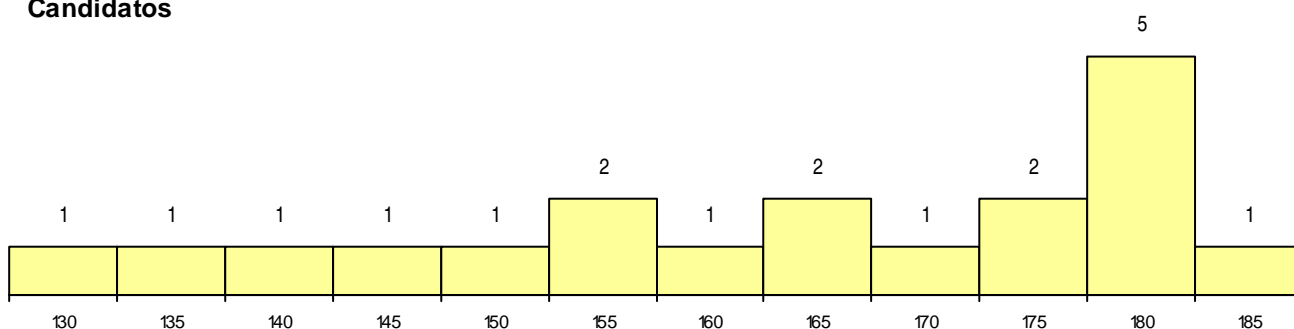

SEXO DOS CANDIDATOS

Sexo	Cands. %	Cols. %
Masc.	9 47	1 50
Femin.	10 53	1 50
Total	19	2

CURSO DO 12º ANO (15 mais frequentes)

Curso 12º ano	Cands. %	Cols. %
C60 Ciências e Tecnologias (DL 272/20	19 100	2 100

MÉDIAS dos Colocados

Nota de candidatura	183,2
Prova de ingresso	182,8
Média do 12º ano	183,5
Média do 10º/11º ano	183,5

DISTRIBUIÇÕES DE NOTAS DE CANDIDATURA

Candidatos

Colocados