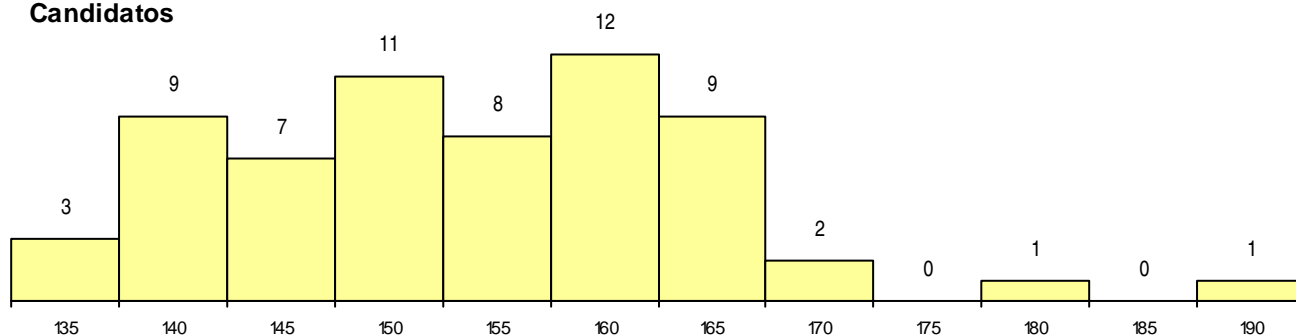

**SEXO DOS CANDIDATOS**

Sexo	Cands. %	Cols. %
Masc.	37 59	6 67
Femin.	26 41	3 33
<b>Total</b>	<b>63</b>	<b>9</b>

**CURSO DO 12º ANO (15 mais frequentes)**

Curso 12º ano	Cands. %	Cols. %
C61 Ciências Socioeconómicas (DL 272/	35 56	5 56
C60 Ciências e Tecnologias (DL 272/20	28 44	4 44

**MÉDIAS dos Colocados**

Nota de candidatura 164,5  
 Prova de ingresso 167,6  
 Média do 12º ano 161,4  
 Média do 10º/11º ano 161,4

**DISTRIBUIÇÕES DE NOTAS DE CANDIDATURA**

**Candidatos**

**Colocados**