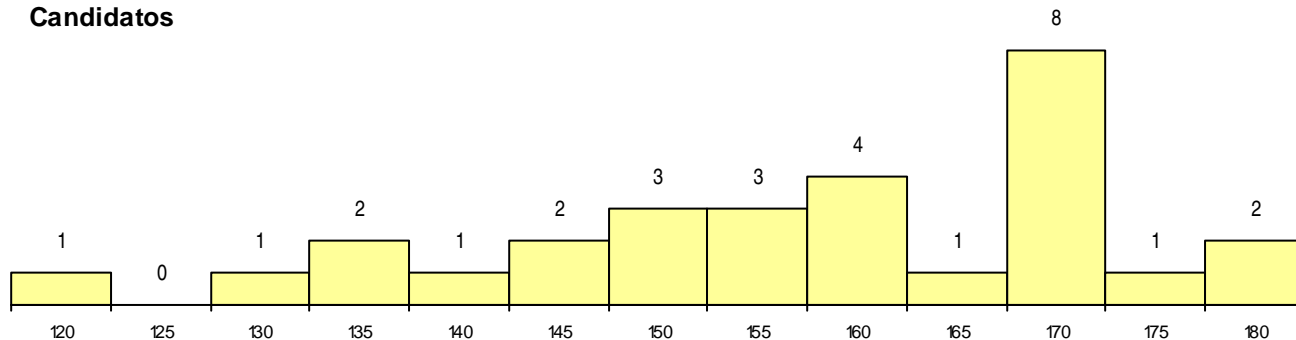

SEXO DOS CANDIDATOS

Sexo	Cands. %	Cols. %
Masc.	15 52	1 100
Femin.	14 48	0 0
Total	29	1

CURSO DO 12º ANO (15 mais frequentes)

Curso 12º ano	Cands. %	Cols. %
C64 Artes Visuais (DL 272/2007)	17 59	1 100
C60 Ciências e Tecnologias (DL 272/20)	7 24	0 0
813 Agrupamento 1 / informática	1 3	0 0
950 Equivalências	1 3	0 0
C61 Ciências Socioeconómicas (DL 272/	1 3	0 0
072 Design de Produto	1 3	0 0
064 Artes Visuais	1 3	0 0

MÉDIAS dos Colocados

Nota de candidatura	180,5
Prova de ingresso	200,0
Média do 12º ano	161,0
Média do 10º/11º ano	161,0

DISTRIBUIÇÕES DE NOTAS DE CANDIDATURA

Candidatos

Colocados