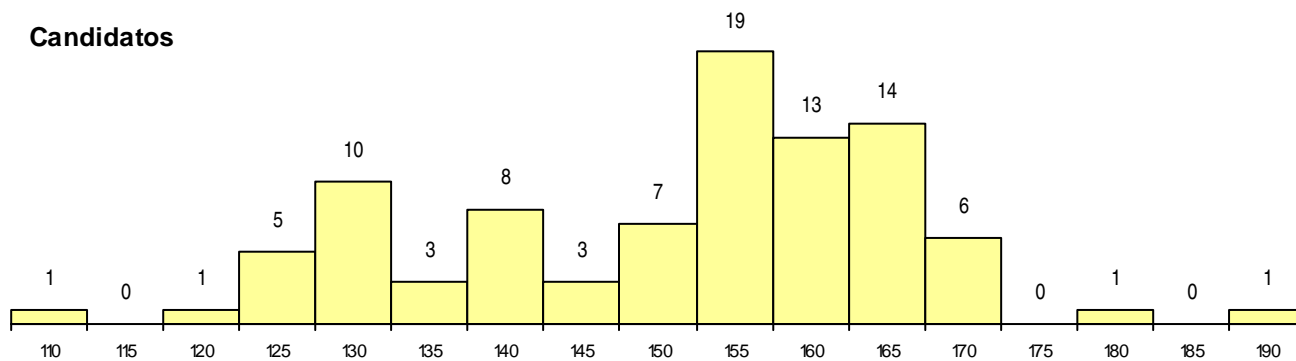

**SEXO DOS CANDIDATOS**

Sexo	Cands. %	Cols. %
Masc.	53 58	3 50
Femin.	39 42	3 50
<b>Total</b>	<b>92</b>	<b>6</b>

**CURSO DO 12º ANO (15 mais frequentes)**

Curso 12º ano	Cands. %	Cols. %
C60 Ciências e Tecnologias (DL 272/20	45 49	5 83
C61 Ciências Socioeconómicas (DL 272/	43 47	1 17
940 Escolas estrangeiras em Portugal	1 1	0 0
A13 Contabilidade e Gestão (VC)	1 1	0 0
971 Recorrente - Ciências Socioeconóm	1 1	0 0
970 Recorrente - Ciências e Tecnologia	1 1	0 0

**MÉDIAS dos Colocados**

Nota de candidatura 173,1  
 Prova de ingresso 171,5  
 Média do 12º ano 174,7  
 Média do 10º/11º ano 174,7

**DISTRIBUIÇÕES DE NOTAS DE CANDIDATURA**

**Candidatos**

**Colocados**