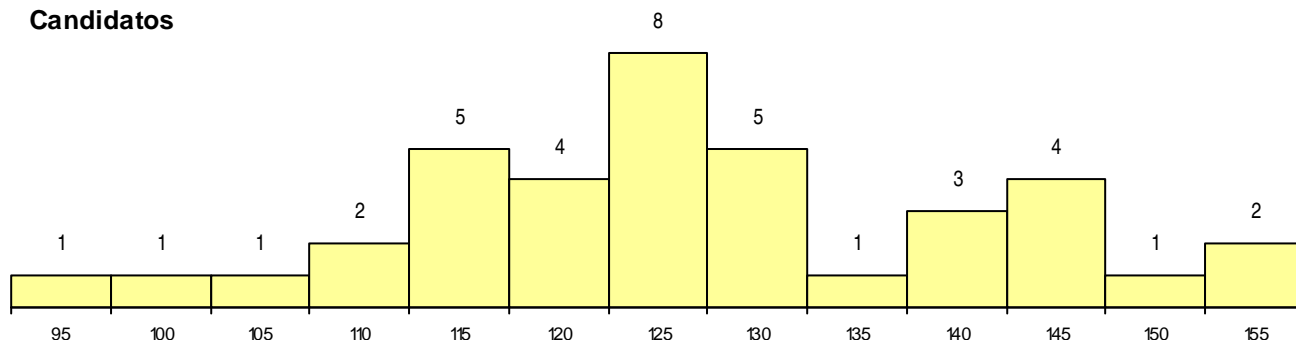

**SEXO DOS CANDIDATOS**

Sexo	Cands. %	Cols. %
Masc.	20 53	0 0
Femin.	18 47	4 100
<b>Total</b>	<b>38</b>	<b>4</b>

**CURSO DO 12º ANO (15 mais frequentes)**

Curso 12º ano	Cands. %	Cols. %
C60 Ciências e Tecnologias (DL 272/20	10 26	0 0
C61 Ciências Socioeconómicas (DL 272/	8 21	3 75
C62 Línguas e Humanidades (DL 272/2	4 11	0 0
P59 Técnico de Informática de Gestão	3 8	0 0
610 Cursos Educação Formação (todos	2 5	0 0
P56 Técnico de Gestão e Programação	2 5	0 0
970 Recorrente - Ciências e Tecnologia	2 5	0 0
672 Contabilidade e Gestão	1 3	1 25
830 Agrupamento 3 / geral	1 3	0 0
966 Cursos EFA, Formações Modulare	1 3	0 0
R70 Recorrente - Ciências e Tecnologia	1 3	0 0
P58 Técnico de Higiene e Segurança do	1 3	0 0
P51 Técnico de Gestão	1 3	0 0
971 Recorrente - Ciências Socioeconóm	1 3	0 0

**MÉDIAS dos Colocados**

Nota de candidatura	146,9
Prova de ingresso	134,0
Média do 12º ano	153,8
Média do 10º/11º ano	153,8

**DISTRIBUIÇÕES DE NOTAS DE CANDIDATURA**

**Candidatos**

**Colocados**