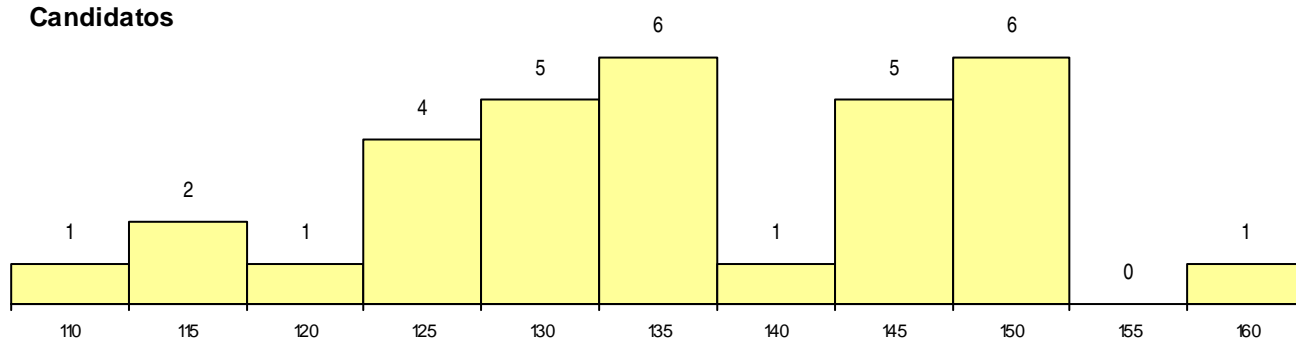

SEXO DOS CANDIDATOS

Sexo	Cands. %	Cols. %
Masc.	3 9	0 0
Femin.	29 91	1 100
Total	32	1

CURSO DO 12º ANO (15 mais frequentes)

Curso 12º ano	Cands. %	Cols. %
C60 Ciências e Tecnologias (DL 272/20)	28 88	1 100
C62 Línguas e Humanidades (DL 272/2)	1 3	0 0
970 Recorrente - Ciências e Tecnologia	1 3	0 0
678 Química Industrial e Ambiental (Port)	1 3	0 0
060 Ciências e Tecnologias	1 3	0 0

MÉDIAS dos Colocados

Nota de candidatura 159,2
 Prova de ingresso 146,0
 Média do 12º ano 168,0
 Média do 10º/11º ano 168,0

DISTRIBUIÇÕES DE NOTAS DE CANDIDATURA

Candidatos

Colocados