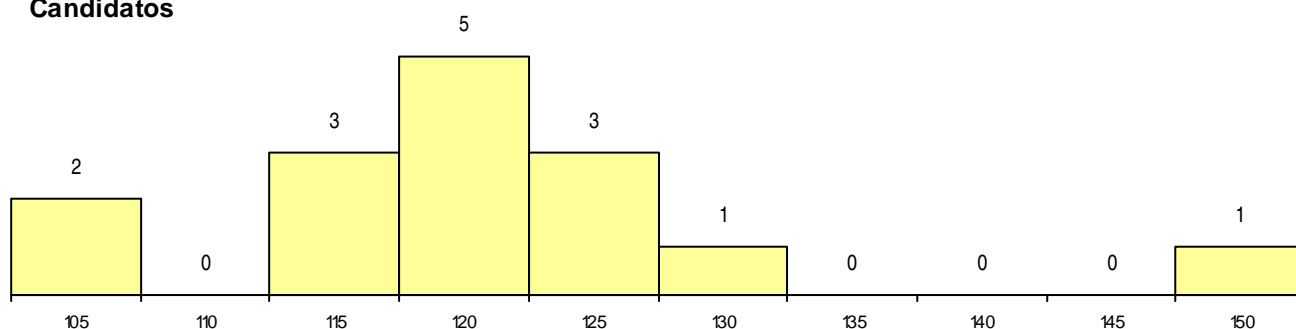

**SEXO DOS CANDIDATOS**

Sexo	Cands. %	Cols. %
Masc.	6 40	0 0
Femin.	9 60	1 100
<b>Total</b>	<b>15</b>	<b>1</b>

**CURSO DO 12º ANO (15 mais frequentes)**

Curso 12º ano	Cands. %	Cols. %
C62 Línguas e Humanidades (DL 272/2	8 53	1 100
966 Cursos EFA, Formações Modulare	3 20	0 0
220 Ens. secundário recorrente (todos o	1 7	0 0
842 Agrupamento 4 / animação social	1 7	0 0
P43 Técnico de Electrónica, Automação	1 7	0 0
P14 Técnico de Multimédia	1 7	0 0

**MÉDIAS dos Colocados**

Nota de candidatura	129,4
Prova de ingresso	145,0
Média do 12º ano	121,0
Média do 10º/11º ano	121,0

**DISTRIBUIÇÕES DE NOTAS DE CANDIDATURA**

**Candidatos**

**Colocados**