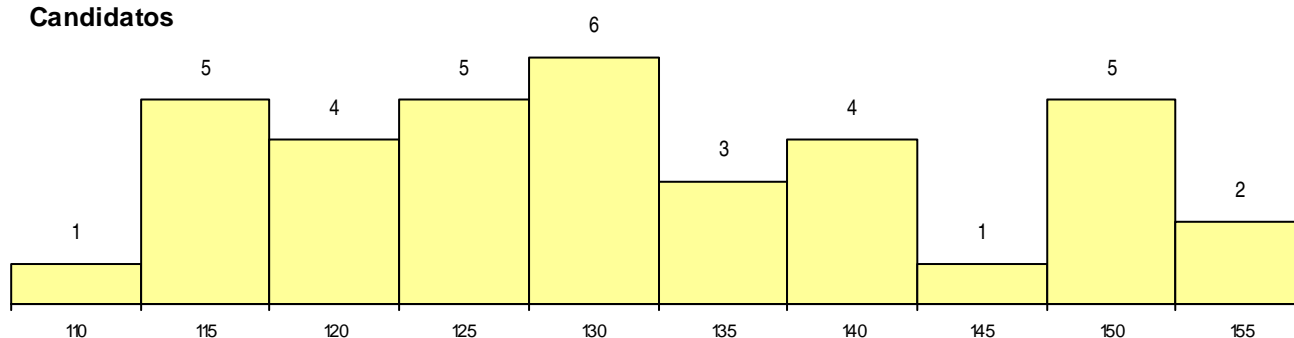

**SEXO DOS CANDIDATOS**

Sexo	Cands. %	Cols. %
Masc.	12 33	1 33
Femin.	24 67	2 67
<b>Total</b>	<b>36</b>	<b>3</b>

**CURSO DO 12º ANO**

(15 mais frequentes)

Curso 12º ano	Cands. %	Cols. %
C62 Línguas e Humanidades (DL 272/2	22 61	2 67
C60 Ciências e Tecnologias (DL 272/20	3 8	0 0
610 Cursos Educação Formação (todos	2 6	0 0
P01 Animador Sociocultural	2 6	0 0
089 Desporto	2 6	0 0
810 Agrupamento 1 / geral	1 3	1 33
P14 Técnico de Multimédia	1 3	0 0
C64 Artes Visuais (DL 272/2007)	1 3	0 0
972 Recorrente - Ciências Sociais e Hu	1 3	0 0
574 Comunicação Multimédia	1 3	0 0

**MÉDIAS dos Colocados**

Nota de candidatura	151,1
Prova de ingresso	132,7
Média do 12º ano	161,0
Média do 10º/11º ano	161,0

**DISTRIBUIÇÕES DE NOTAS DE CANDIDATURA**

**Candidatos**

**Colocados**