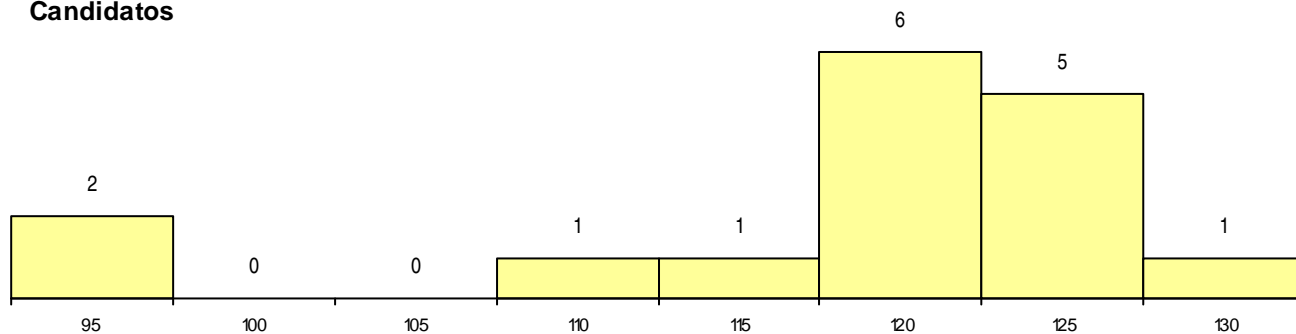

**SEXO DOS CANDIDATOS**

Sexo	Cands. %	Cols. %
Masc.	11 69	3 43
Femin.	5 31	4 57
<b>Total</b>	<b>16</b>	<b>7</b>

**CURSO DO 12º ANO (15 mais frequentes)**

Curso 12º ano	Cands. %	Cols. %
C60 Ciências e Tecnologias (DL 272/20)	4 25	3 43
089 Desporto	4 25	1 14
966 Cursos EFA, Formações Modulare	3 19	0 0
C62 Línguas e Humanidades (DL 272/2)	2 13	2 29
P59 Técnico de Informática de Gestão	2 13	1 14
735 Técnico de desenho gráfico	1 6	0 0

**MÉDIAS dos Colocados**

Nota de candidatura 123,5  
 Prova de ingresso 113,0  
 Média do 12º ano 129,1  
 Média do 10º/11º ano 129,1

**DISTRIBUIÇÕES DE NOTAS DE CANDIDATURA**

**Candidatos**

**Colocados**