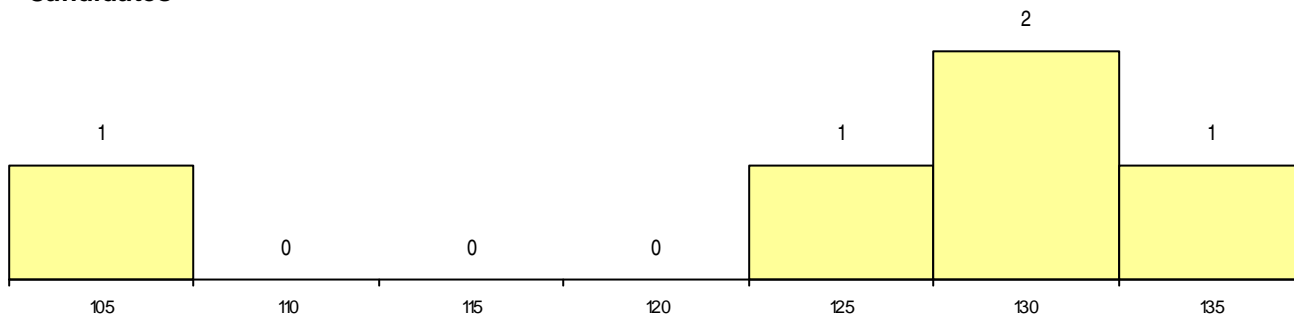

SEXO DOS CANDIDATOS

Sexo	Cands. %	Cols. %
Masc.	3 60	2 67
Femin.	2 40	1 33
Total	5	3

CURSO DO 12º ANO (15 mais frequentes)

Curso 12º ano	Cands. %	Cols. %
C60 Ciências e Tecnologias (DL 272/20	2 40	2 67
971 Recorrente - Ciências Socioeconóm	1 20	1 33
610 Cursos Educação Formação (todos	1 20	0 0
P51 Técnico de Gestão	1 20	0 0

MÉDIAS dos Colocados

Nota de candidatura 119,1
 Prova de ingresso 100,0
 Média do 12º ano 129,3
 Média do 10º/11º ano 129,3

DISTRIBUIÇÕES DE NOTAS DE CANDIDATURA

Candidatos

Colocados