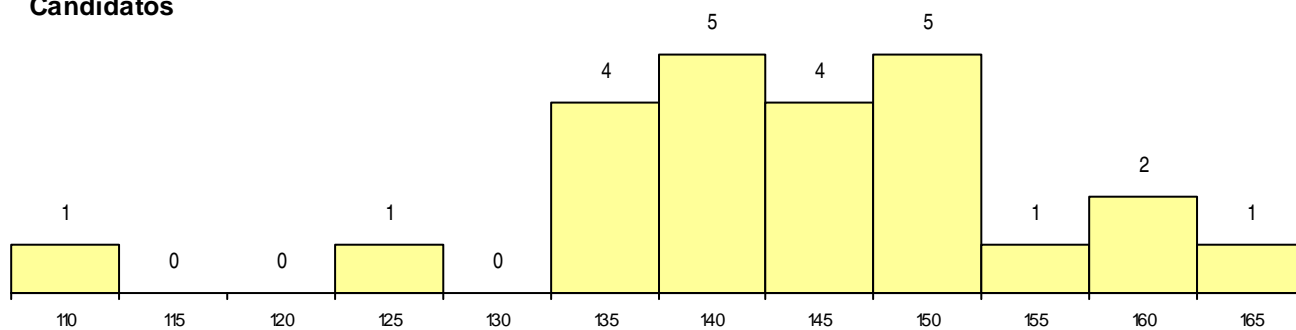

SEXO DOS CANDIDATOS

Sexo	Cands. %	Cols. %
Masc.	6 25	0
Femin.	18 75	0
Total	24	0

CURSO DO 12º ANO

(15 mais frequentes)

Curso 12º ano	Cands. %	Cols. %
C64 Artes Visuais (DL 272/2007)	13 54	0
P39 Técnico de Design Gráfico	3 13	0
073 Produção Artística	3 13	0
071 Design de Comunicação	2 8	0
P37 Técnico de Design	1 4	0
P34 Técnico de Desenho de Calçado e	1 4	0
064 Artes Visuais	1 4	0

MÉDIAS dos Colocados

Nota de candidatura
 Prova de ingresso
 Média do 12º ano
 Média do 10º/11º ano

DISTRIBUIÇÕES DE NOTAS DE CANDIDATURA

Candidatos

Colocados