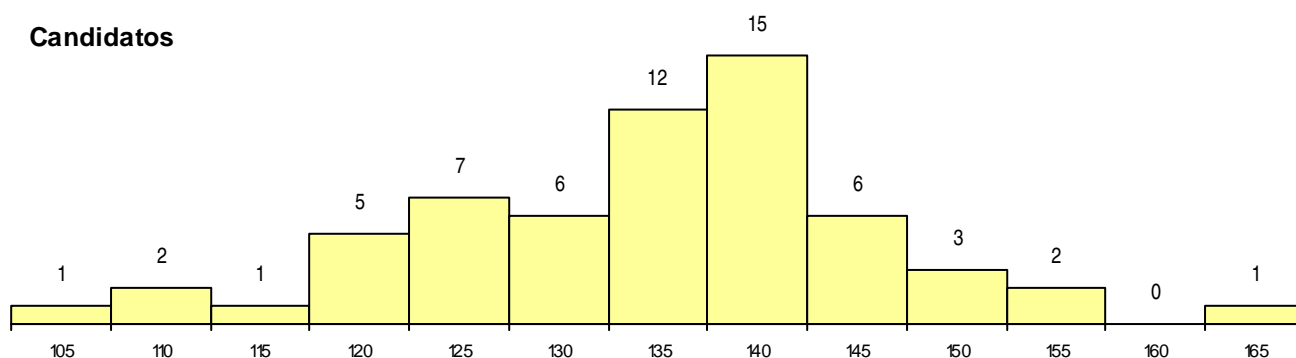

SEXO DOS CANDIDATOS

Sexo	Cands. %	Cols. %
Masc.	40 66	4 50
Femin.	21 34	4 50
Total	61	8

CURSO DO 12º ANO (15 mais frequentes)

Curso 12º ano	Cands. %	Cols. %
C61 Ciências Socioeconómicas (DL 272/	44 72	5 63
C60 Ciências e Tecnologias (DL 272/20	13 21	2 25
S05 Assistente comercial bancário	1 2	1 13
D71 Recorrente - Ciências Socioeconóm	1 2	0 0
971 Recorrente - Ciências Socioeconóm	1 2	0 0
060 Ciências e Tecnologias	1 2	0 0

MÉDIAS dos Colocados

Nota de candidatura	145,2
Prova de ingresso	141,5
Média do 12º ano	148,9
Média do 10º/11º ano	148,9

DISTRIBUIÇÕES DE NOTAS DE CANDIDATURA

Candidatos

Colocados