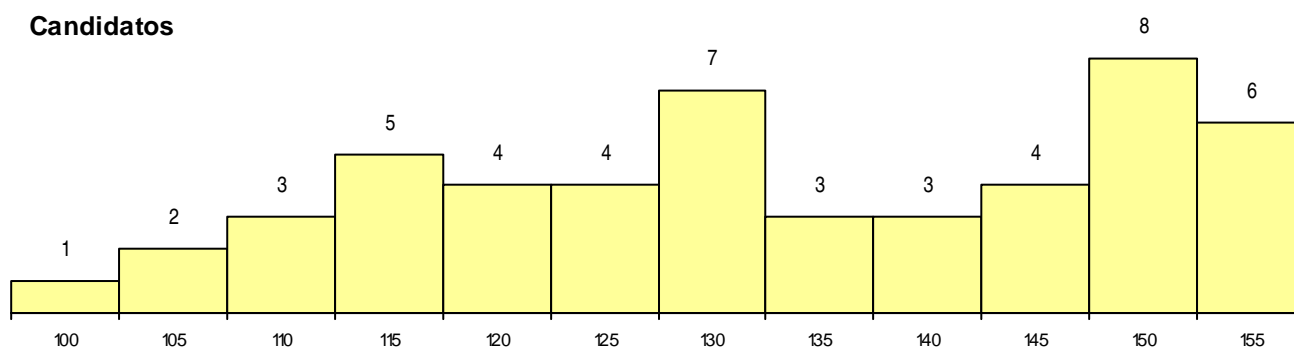

**SEXO DOS CANDIDATOS**

Sexo	Cands. %	Cols. %
Masc.	27 54	2 40
Femin.	23 46	3 60
<b>Total</b>	<b>50</b>	<b>5</b>

**CURSO DO 12º ANO (15 mais frequentes)**

Curso 12º ano	Cands. %	Cols. %
C61 Ciências Socioeconómicas (DL 272/	20 40	3 60
C62 Línguas e Humanidades (DL 272/2	9 18	0 0
C60 Ciências e Tecnologias (DL 272/20	8 16	1 20
971 Recorrente - Ciências Socioeconóm	4 8	0 0
950 Equivalências	1 2	1 20
830 Agrupamento 3 / geral	1 2	0 0
S05 Assistente comercial bancário	1 2	0 0
P56 Técnico de Gestão e Programação	1 2	0 0
P44 Técnico de Electrónica, Automação	1 2	0 0
C64 Artes Visuais (DL 272/2007)	1 2	0 0
972 Recorrente - Ciências Sociais e Hu	1 2	0 0
970 Recorrente - Ciências e Tecnologia	1 2	0 0
086 Marketing	1 2	0 0

**MÉDIAS dos Colocados**

Nota de candidatura	152,8
Prova de ingresso	160,2
Média do 12º ano	145,4
Média do 10º/11º ano	145,4

**DISTRIBUIÇÕES DE NOTAS DE CANDIDATURA**

**Candidatos**

**Colocados**