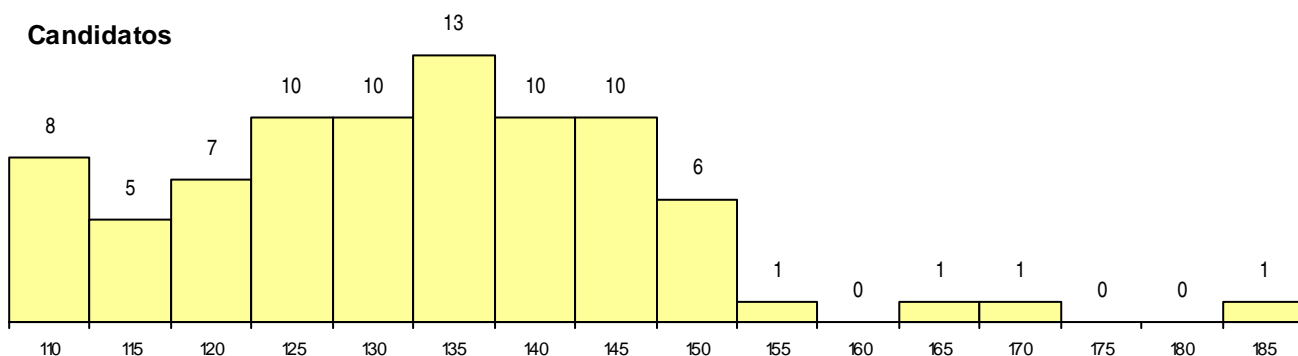

SEXO DOS CANDIDATOS

Sexo	Cands. %	Cols. %
Masc.	13 16	0
Femin.	70 84	0
Total	83	0

CURSO DO 12º ANO (15 mais frequentes)

Curso 12º ano	Cands. %	Cols. %
C62 Línguas e Humanidades (DL 272/2	42 51	0
C60 Ciências e Tecnologias (DL 272/20	18 22	0
972 Recorrente - Ciências Sociais e Hu	4 5	0
C61 Ciências Socioeconómicas (DL 272/	3 4	0
C64 Artes Visuais (DL 272/2007)	2 2	0
970 Recorrente - Ciências e Tecnologia	2 2	0
P18 Técnico de Apoio à Infância	2 2	0
060 Ciências e Tecnologias	2 2	0
P02 Artes do Espectáculo	1 1	0
966 Cursos EFA, Formações Modulare	1 1	0
P19 Técnico de Apoio Psicossocial	1 1	0
P58 Técnico de Higiene e Segurança do	1 1	0
P64 Técnico de Marketing	1 1	0
381 Técnico de comunicação/marketing,	1 1	0
950 Equivalências	1 1	0

MÉDIAS dos Colocados

Nota de candidatura
 Prova de ingresso
 Média do 12º ano
 Média do 10º/11º ano

DISTRIBUIÇÕES DE NOTAS DE CANDIDATURA

Colocados