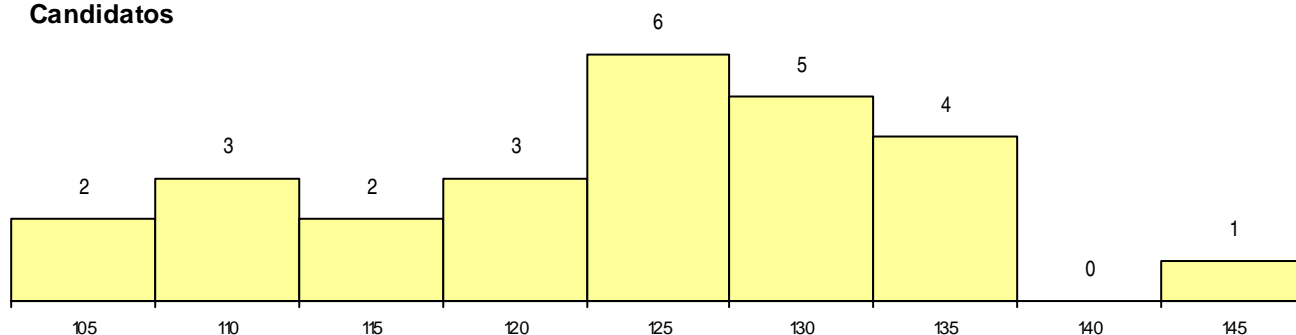

Estabelecimento: 6800 ISCTE - Instituto Universitário de Lisboa
Curso Superior: 9240 Sociologia
Licenciatura

OPÇÃO CANDIDATURA

Opção	Cands. %	Cols. %
1ª	5 19	0 0
2ª	4 15	0 0
3ª	3 12	0 0
4ª	6 23	1 50
5ª	5 19	1 50
6ª	3 12	0 0
Total	26	2

ETAPA COLOCAÇÃO (contingente)

Etapa Colocação	Cands. %	Cols. %	Nota
17 Geral	26 100	2 100	136,5
Total	26	2	

DISTRITO/GAES DE CANDIDATURA

Distrito Origem	Cands. %	Cols. %
Lisboa	23 88	2 100
Santarém	1 4	0 0
Porto	1 4	0 0
Braga	1 4	0 0
Total	26	2

SEXO DOS CANDIDATOS

Sexo	Cands. %	Cols. %
Masc.	11 42	1 50
Femin.	15 58	1 50
Total	26	2

CURSO DO 12º ANO (15 mais frequentes)

Curso 12º ano	Cands. %	Cols. %
C62 Línguas e Humanidades (DL 272/2	12 46	0 0
C64 Artes Visuais (DL 272/2007)	2 8	1 50
972 Recorrente - Ciências Sociais e Hu	2 8	0 0
P56 Técnico de Gestão e Programação	1 4	1 50
T27 Técnico de Gestão do Ambiente	1 4	0 0
P91 Técnico de Turismo	1 4	0 0
P58 Técnico de Higiene e Segurança do	1 4	0 0
P28 Técnico de Comunicação - Marketin	1 4	0 0
P01 Animador Sociocultural	1 4	0 0
C61 Ciências Socioeconómicas (DL 272/	1 4	0 0
C60 Ciências e Tecnologias (DL 272/20	1 4	0 0
970 Recorrente - Ciências e Tecnologia	1 4	0 0
060 Ciências e Tecnologias	1 4	0 0

MÉDIAS dos Colocados

Nota de candidatura	139,8
Prova de ingresso	134,5
Média do 12º ano	145,0
Média do 10º/11º ano	145,0

DISTRIBUIÇÕES DE NOTAS DE CANDIDATURA

Candidatos