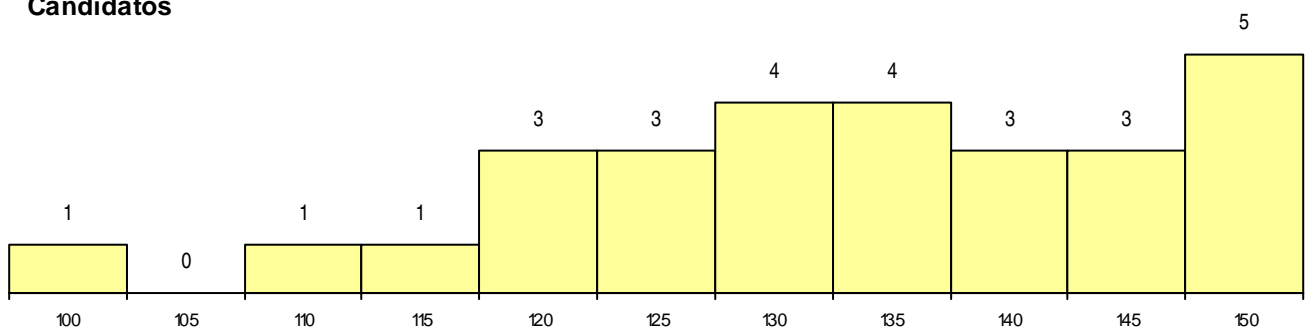

**SEXO DOS CANDIDATOS**

Sexo	Cands. %	Cols. %
Masc.	5 18	0 0
Femin.	23 82	3 100
<b>Total</b>	<b>28</b>	<b>3</b>

**CURSO DO 12º ANO (15 mais frequentes)**

Curso 12º ano	Cands. %	Cols. %
C60 Ciências e Tecnologias (DL 272/20	21 75	3 100
970 Recorrente - Ciências e Tecnologia	2 7	0 0
810 Agrupamento 1 / geral	1 4	0 0
966 Cursos EFA, Formações Modulare	1 4	0 0
P16 Técnico de Análise Laboratorial	1 4	0 0
C62 Línguas e Humanidades (DL 272/2	1 4	0 0
678 Química Industrial e Ambiental (Port	1 4	0 0

**MÉDIAS dos Colocados**

Nota de candidatura	149,3
Prova de ingresso	138,8
Média do 12º ano	156,3
Média do 10º/11º ano	156,3

**DISTRIBUIÇÕES DE NOTAS DE CANDIDATURA**

**Candidatos**

**Colocados**