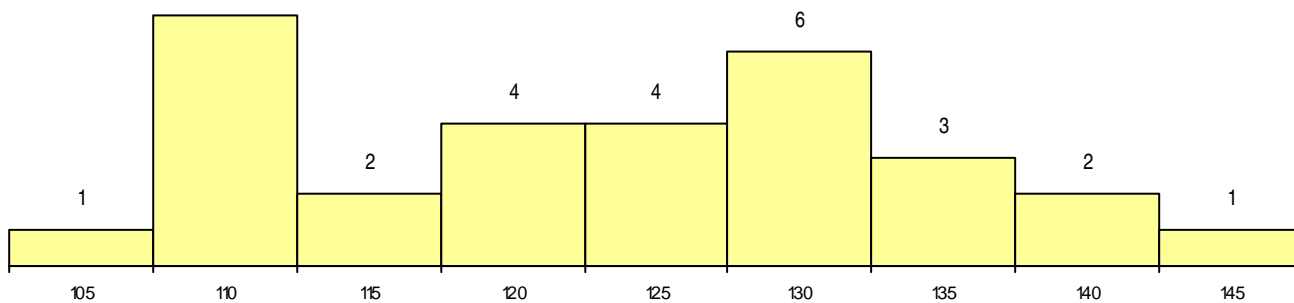

SEXO DOS CANDIDATOS

Sexo	Cands. %	Cols. %
Masc.	7 23	3 33
Femin.	23 77	6 67
Total	30	9

CURSO DO 12º ANO

(15 mais frequentes)

Curso 12º ano	Cands. %	Cols. %
C62 Línguas e Humanidades	19 63	8 89
088 Ação Social	5 17	1 11
C60 Ciências e Tecnologias	2 7	0 0
436 Técnico de gestão agrícola	1 3	0 0
P59 Técnico de Informática de Gestão	1 3	0 0
085 Administração	1 3	0 0
084 Multimédia	1 3	0 0

MÉDIAS dos Colocados

Nota de candidatura	121,5
Prova de ingresso	111,7
Média do 12º ano	126,8
Média do 10º/11º ano	126,8

DISTRIBUIÇÕES DE NOTAS DE CANDIDATURA

Candidatos 7

Colocados