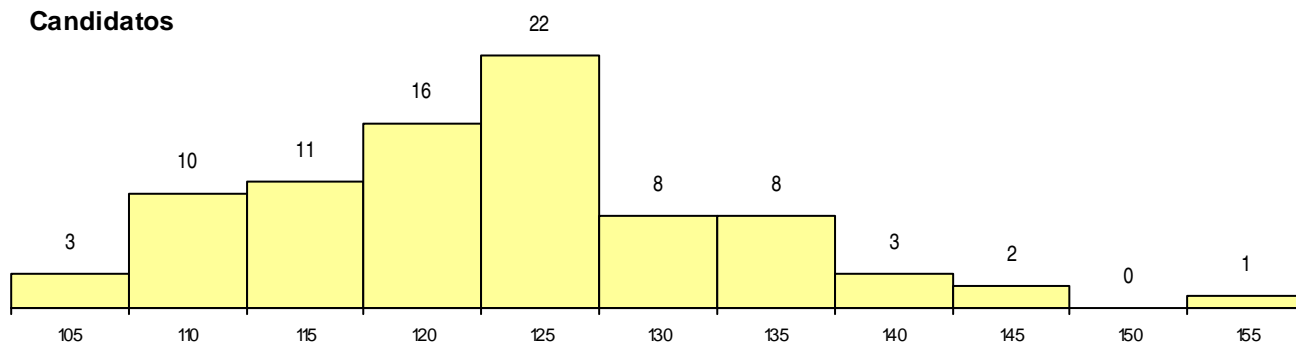

SEXO DOS CANDIDATOS

Sexo	Cands. %	Cols. %
Masc.	8 10	0 0
Femin.	76 90	13 100
Total	84	13

CURSO DO 12º ANO

Curso 12º ano	Cands. %	Cols. %
C62 Línguas e Humanidades	33 39	5 38
C60 Ciências e Tecnologias	22 26	5 38
P18 Técnico de Apoio à Infância	6 7	2 15
P01 Animador Sociocultural	6 7	0 0
C81 Recorrente - Ciências Socioeconómi	2 2	0 0
089 Desporto	2 2	0 0
A53 Animação e Gestão Desportiva (Por	1 1	1 8
667 Gestão e Dinamização Desportiva	1 1	0 0
A52 Análises Químico-Biológicas (Port. 9	1 1	0 0
C64 Artes Visuais	1 1	0 0
088 Ação Social	1 1	0 0
C82 Recorrente - Línguas e Humanidade	1 1	0 0
966 Cursos EFA, Formações Modulares	1 1	0 0
P19 Técnico de Apoio Psicossocial	1 1	0 0
P27 Técnico de Comércio	1 1	0 0

(15 mais frequentes)

MÉDIAS dos Colocados

Nota de candidatura	136,7
Prova de ingresso	132,8
Média do 12º ano	140,6
Média do 10º/11º ano	140,6

DISTRIBUIÇÕES DE NOTAS DE CANDIDATURA

Candidatos

Colocados