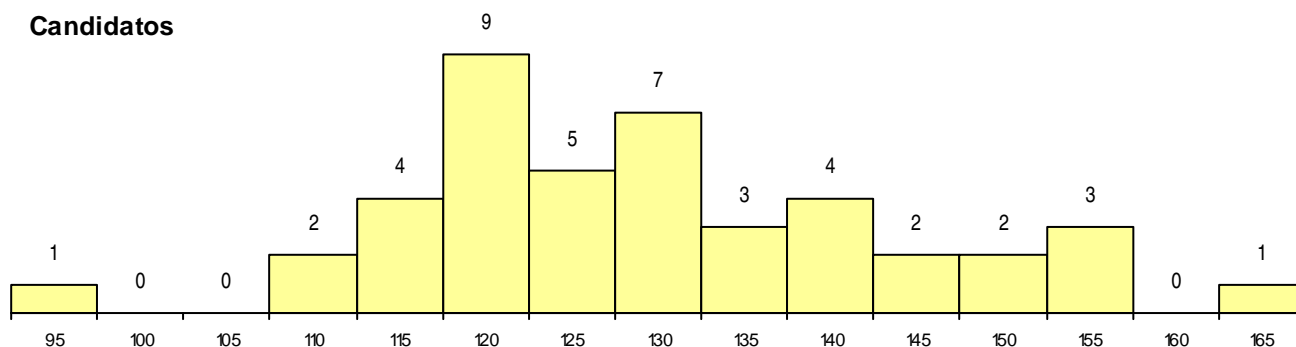

**SEXO DOS CANDIDATOS**

Sexo	Cands. %	Cols. %
Masc.	19 44	7 44
Femin.	24 56	9 56
<b>Total</b>	<b>43</b>	<b>16</b>

**CURSO DO 12º ANO (15 mais frequentes)**

Curso 12º ano	Cands. %	Cols. %
C62 Línguas e Humanidades	30 70	11 69
C60 Ciências e Tecnologias	4 9	2 13
966 Cursos EFA, Formações Modulares	2 5	1 6
P56 Técnico de Gestão e Programação	1 2	1 6
C61 Ciências Socioeconómicas	1 2	1 6
950 Equivalências	1 2	0 0
C80 Recorrente - Ciências e Tecnologias	1 2	0 0
C64 Artes Visuais	1 2	0 0
089 Desporto	1 2	0 0
060 Ciências e Tecnologias (DL 74/2004)	1 2	0 0

**MÉDIAS dos Colocados**

Nota de candidatura	133,0
Prova de ingresso	134,4
Média do 12º ano	132,1
Média do 10º/11º ano	132,1

**DISTRIBUIÇÕES DE NOTAS DE CANDIDATURA**

**Candidatos**

**Colocados**