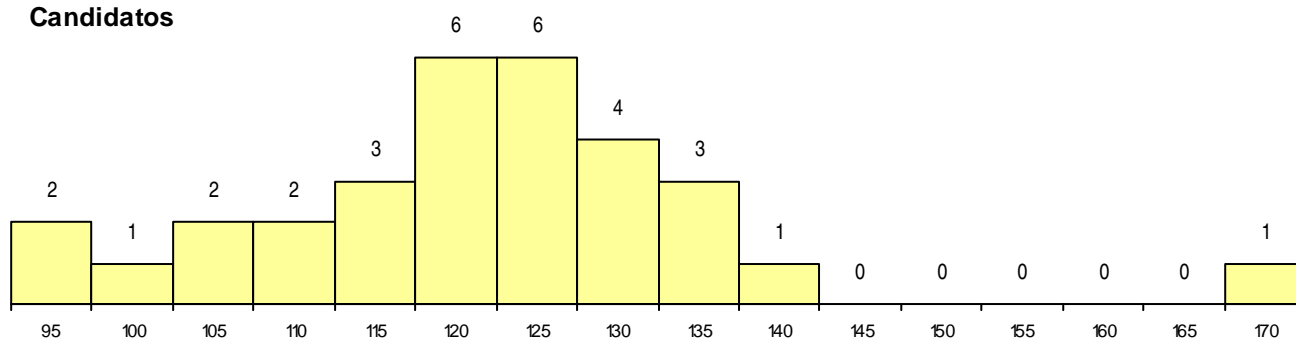

SEXO DOS CANDIDATOS

Sexo	Cands. %	Cols. %
Masc.	10 32	2 22
Femin.	21 68	7 78
Total	31	9

CURSO DO 12º ANO

(15 mais frequentes)

Curso 12º ano	Cands. %	Cols. %
C62 Línguas e Humanidades	10 32	4 44
C60 Ciências e Tecnologias	10 32	0 0
966 Cursos EFA, Formações Modulares	4 13	4 44
610 Cursos Educação Formação (todos	2 6	0 0
C80 Recorrente - Ciências e Tecnologias	2 6	0 0
C64 Artes Visuais	1 3	1 11
950 Equivalências	1 3	0 0
P56 Técnico de Gestão e Programação	1 3	0 0

MÉDIAS dos Colocados

Nota de candidatura	114,7
Prova de ingresso	108,0
Média do 12º ano	118,3
Média do 10º/11º ano	118,3

DISTRIBUIÇÕES DE NOTAS DE CANDIDATURA

Candidatos

Colocados