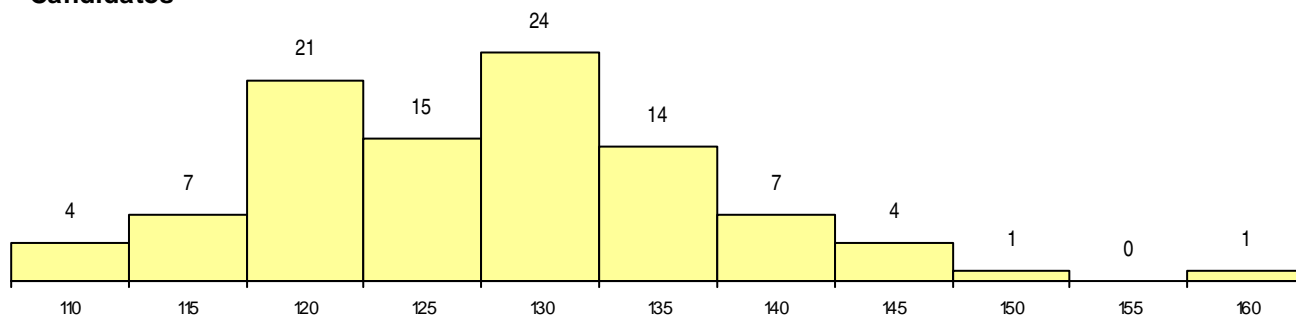

**SEXO DOS CANDIDATOS**

Sexo	Cands. %	Cols. %
Masc.	81 83	34 87
Femin.	17 17	5 13
<b>Total</b>	<b>98</b>	<b>39</b>

**CURSO DO 12º ANO**

Curso 12º ano	(15 mais frequentes)			
	Cands. %	Cols. %	Cands. %	Cols. %
C60 Ciências e Tecnologias	93 95	37 95		
610 Cursos Educação Formação (todos	1 1	1 3		
P59 Técnico de Informática de Gestão	1 1	1 3		
220 Ens. Sec. Recorrente (Todos os Cur	1 1	0 0		
C61 Ciências Socioeconómicas	1 1	0 0		
A11 Informática (VC)	1 1	0 0		

**MÉDIAS dos Colocados**

Nota de candidatura 126,9  
 Prova de ingresso 109,7  
 Média do 12º ano 136,2  
 Média do 10º/11º ano 136,2

**DISTRIBUIÇÕES DE NOTAS DE CANDIDATURA**

**Candidatos**

**Colocados**