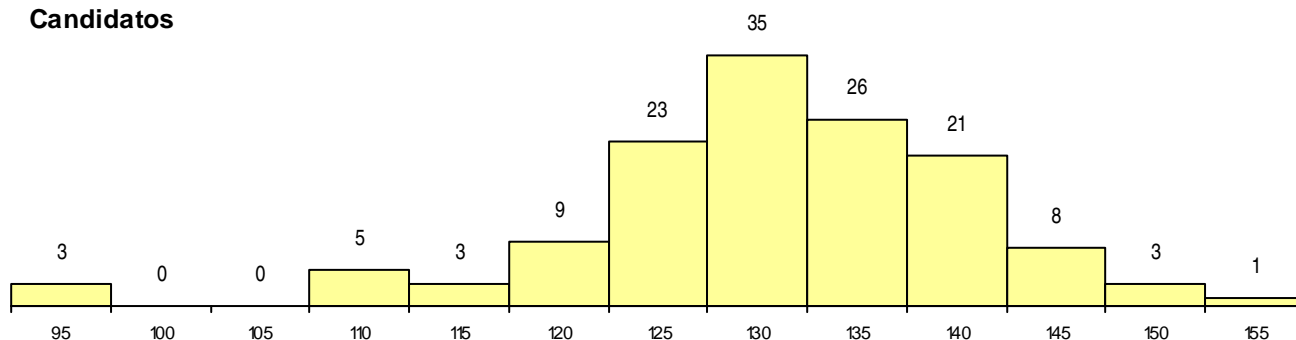

SEXO DOS CANDIDATOS

Sexo	Cands. %	Cols. %
Masc.	27 20	0 0
Femin.	110 80	9 100
Total	137	9

CURSO DO 12º ANO

Curso 12º ano	(15 mais frequentes)	
	Cands. %	Cols. %
C60 Ciências e Tecnologias	70 51	4 44
C62 Línguas e Humanidades	46 34	4 44
089 Desporto	4 3	0 0
966 Cursos EFA, Formações Modulares	3 2	0 0
P19 Técnico de Apoio Psicossocial	3 2	0 0
P01 Animador Sociocultural	3 2	0 0
610 Cursos Educação Formação (todos	1 1	1 11
965 Dec.-Lei 357/2007 (todas as vias)	1 1	0 0
R02 Artes do Espetáculo - Interpretação	1 1	0 0
P16 Técnico de Análise Laboratorial	1 1	0 0
C84 Recorrente - Artes Visuais	1 1	0 0
C81 Recorrente - Ciências Socioeconómi	1 1	0 0
C80 Recorrente - Ciências e Tecnologias	1 1	0 0
C61 Ciências Socioeconómicas	1 1	0 0

MÉDIAS dos Colocados

Nota de candidatura	142,7
Prova de ingresso	136,2
Média do 12º ano	146,2
Média do 10º/11º ano	146,2

DISTRIBUIÇÕES DE NOTAS DE CANDIDATURA

Candidatos

Colocados