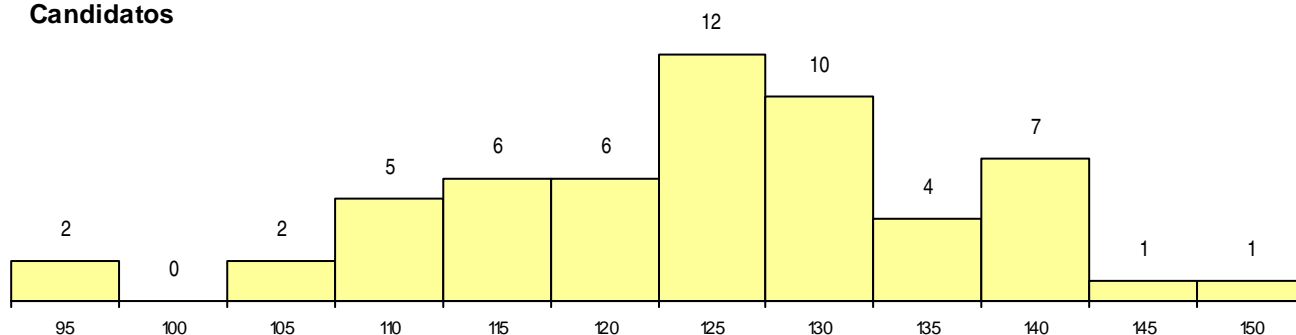

SEXO DOS CANDIDATOS

Sexo	Cands. %	Cols. %
Masc.	13 23	4 29
Femin.	43 77	10 71
Total	56	14

CURSO DO 12º ANO (15 mais frequentes)

Curso 12º ano	Cands. %	Cols. %
C60 Ciências e Tecnologias	24 43	8 57
C62 Línguas e Humanidades	17 30	3 21
966 Cursos EFA, Formações Modulares	3 5	0 0
P19 Técnico de Apoio Psicossocial	2 4	1 7
P01 Animador Sociocultural	2 4	1 7
C80 Recorrente - Ciências e Tecnologias	2 4	1 7
950 Equivalências	1 2	0 0
610 Cursos Educação Formação (todos	1 2	0 0
P56 Técnico de Gestão e Programação	1 2	0 0
C81 Recorrente - Ciências Socioeconómi	1 2	0 0
972 Recorrente - Ciências Sociais e Hu	1 2	0 0
674 Animação Sociocultural	1 2	0 0

MÉDIAS dos Colocados

Nota de candidatura	125,4
Prova de ingresso	110,2
Média do 12º ano	133,5
Média do 10º/11º ano	133,5

DISTRIBUIÇÕES DE NOTAS DE CANDIDATURA

Candidatos

Colocados